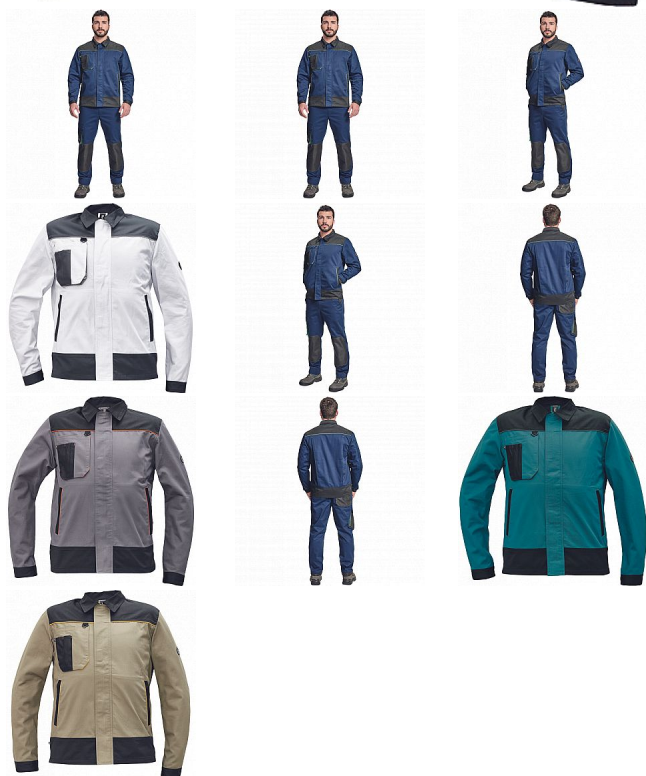

CREMORNE bunda navy

» PRACOVNÍ ODĚVY » Montérkové bundy » CREMORNE bunda navy

Kód zboží	1030005003
EAN	8591806036963
Značka	CERVA

Na skladě:	U dodavatele
U dodavatele:	309 KS

CREMORNE bunda navy

» PRACOVNÍ ODĚVY » Montérkové bundy » CREMORNE bunda navy

Popis

- pánská pracovní bunda
- 2 boční lištové kapsy
- 1 multifunkční náprsní kapsa
- kontrastní paspulky
- nastavitelná šíře rukávu na suchý zip

Parametry

Značka	CERVA
Materiál	Svrchní materiál: 60% bavlna, 40% polyester, 230 g/m ²
Barva	modrá
Pohlaví	Unisex