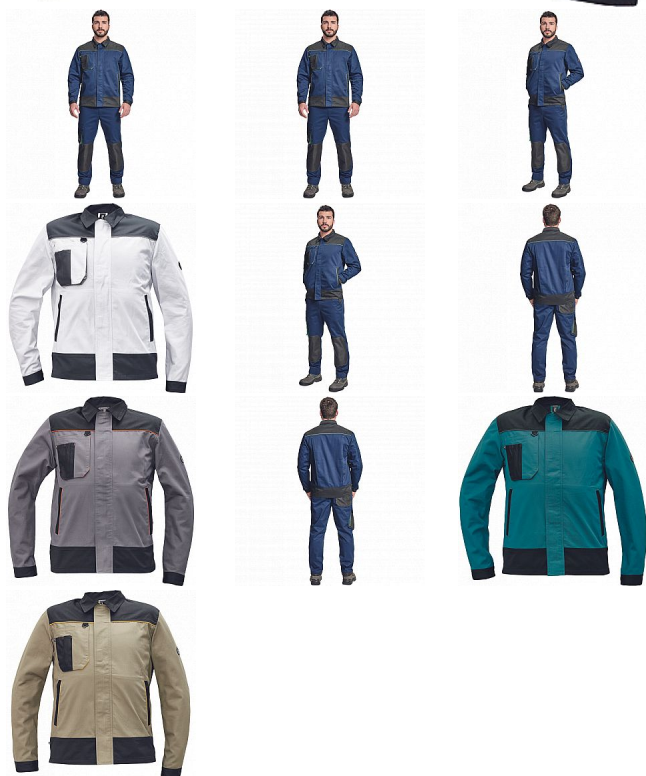

# CREMORNE bunda navy

» PRACOVNÍ ODĚVY » Montérkové bundy » CREMORNE bunda navy

Kód zboží 1030005003

EAN 8591806546806

Značka CERVA

Na skladě: U dodavatele  
U dodavatele: 248 KS

# CREMORNE bunda navy

» PRACOVNÍ ODĚVY » Montérkové bundy » CREMORNE bunda navy

## Popis

- pánská pracovní bunda
- 2 boční lištové kapsy
- 1 multifunkční náprsní kapsa
- kontrastní paspulky
- nastavitelná šíře rukávu na suchý zip

## Parametry

Značka	CERVA
Materiál	<b>Svrchní materiál:</b> 60% bavlna, 40% polyester, 230 g/m <sup>2</sup>
Barva	modrá
Pohlaví	Unisex