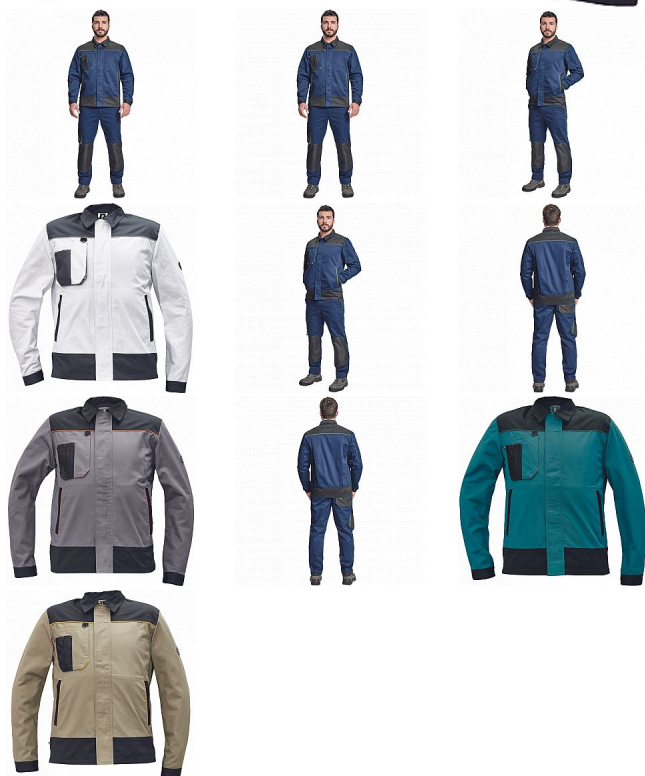

CREMORNE bunda navy

» PRACOVNÍ ODĚVY » Montérkové bundy » CREMORNE bunda navy

Kód zboží 1030005003

EAN 8591806036970

Značka CERVA

Na skladě: U dodavatele
U dodavatele: 310 KS

CREMORNE bunda navy

» PRACOVNÍ ODĚVY » Montérkové bundy » CREMORNE bunda navy

Popis

- pánská pracovní bunda
- 2 boční lištové kapsy
- 1 multifunkční náprsní kapsa
- kontrastní paspulky
- nastavitelná šíře rukávu na suchý zip

Parametry

Značka	CERVA
Materiál	Svrchní materiál: 60% bavlna, 40% polyester, 230 g/m ²
Barva	modrá
Pohlaví	Unisex