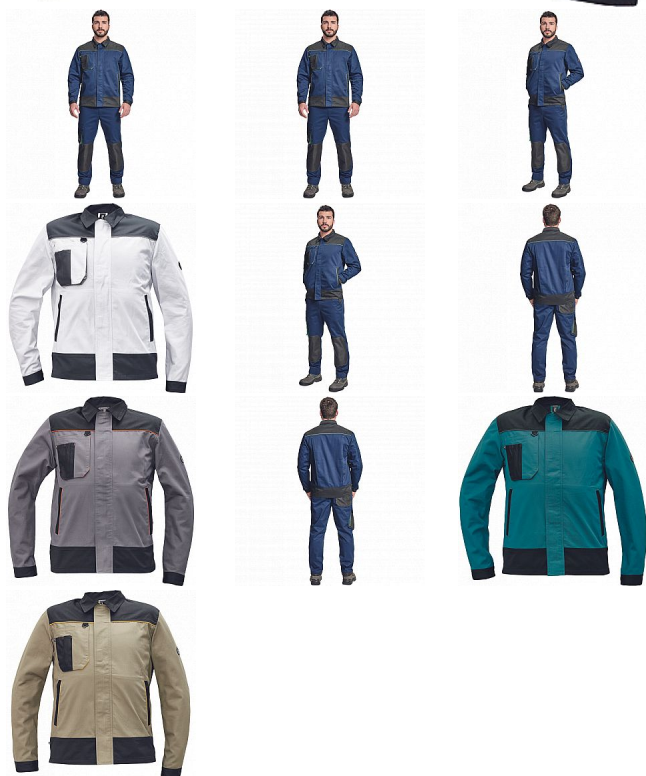

CREMORNE bunda navy

» PRACOVNÍ ODĚVY » Montérkové bundy » CREMORNE bunda navy

Kód zboží 1030005003

EAN 8591806036970

Značka CERVA

Na skladě: U dodavatele
U dodavatele: 311 KS

CREMORNE bunda navy

» PRACOVNÍ ODĚVY » Montérkové bundy » CREMORNE bunda navy

Popis

- pánská pracovní bunda
- 2 boční lištové kapsy
- 1 multifunkční náprsní kapsa
- kontrastní paspulky
- nastavitelná šíře rukávu na suchý zip

Parametry

Značka	CERVA
Materiál	Svrchní materiál: 60% bavlna, 40% polyester, 230 g/m ²
Barva	modrá
Pohlaví	Unisex