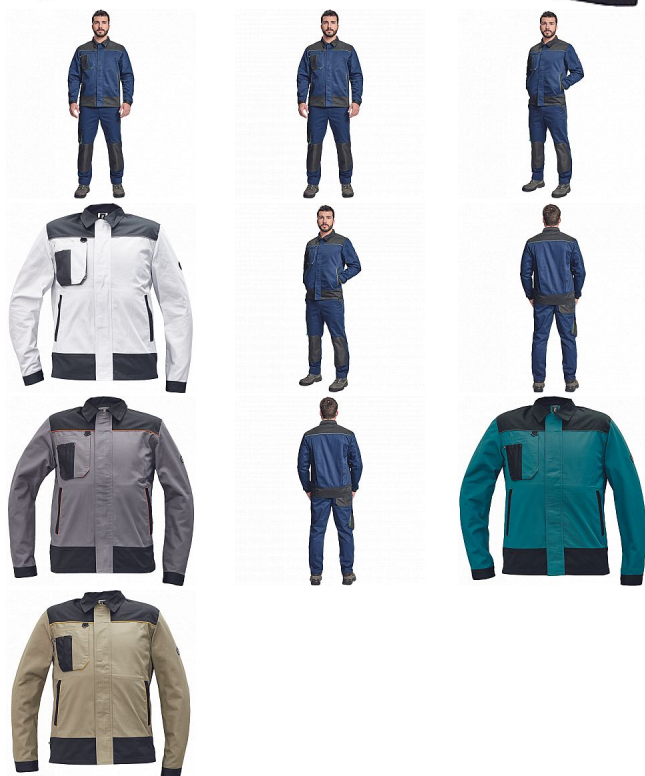

CREMORNE bunda navy

» PRACOVNÍ ODĚVY » Montérkové bundy » CREMORNE bunda navy

Kód zboží	1030005003
EAN	8591806036970
Značka	CERVA

Na skladě:	U dodavatele
U dodavatele:	310 KS

CREMORNE bunda navy

» PRACOVNÍ ODĚVY » Montérkové bundy » CREMORNE bunda navy

Popis

- pánská pracovní bunda
- 2 boční lištové kapsy
- 1 multifunkční náprsní kapsa
- kontrastní paspulky
- nastavitelná šíře rukávu na suchý zip

Parametry

Značka	CERVA
Materiál	Svrchní materiál: 60% bavlna, 40% polyester, 230 g/m ²
Barva	modrá
Pohlaví	Unisex