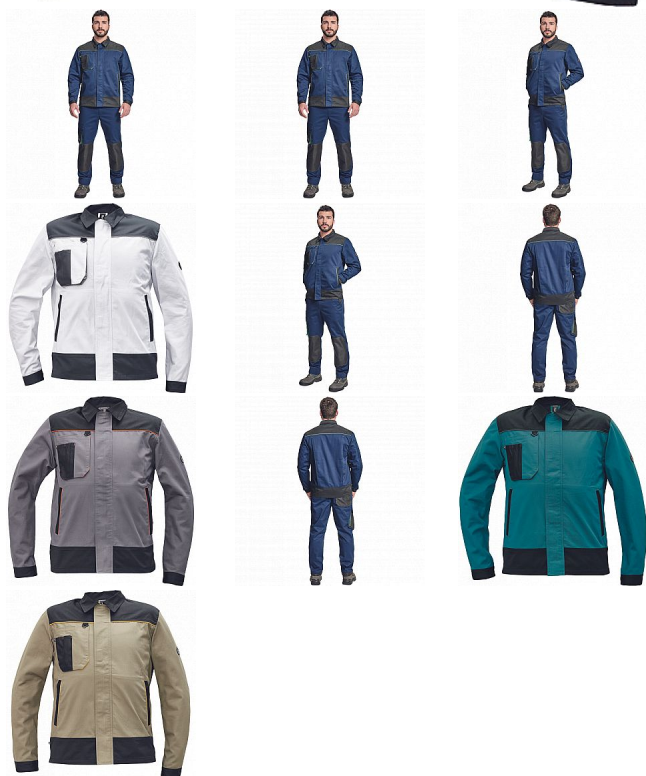

CREMORNE bunda navy

» PRACOVNÍ ODĚVY » Montérkové bundy » CREMORNE bunda navy

Kód zboží	1030005003
EAN	8591806546813
Značka	CERVA

Na skladě:	U dodavatele
U dodavatele:	287 KS

CREMORNE bunda navy

» PRACOVNÍ ODĚVY » Montérkové bundy » CREMORNE bunda navy

Popis

- pánská pracovní bunda
- 2 boční lištové kapsy
- 1 multifunkční náprsní kapsa
- kontrastní paspulky
- nastavitelná šíře rukávu na suchý zip

Parametry

Značka	CERVA
Materiál	Svrchní materiál: 60% bavlna, 40% polyester, 230 g/m ²
Barva	modrá
Pohlaví	Unisex