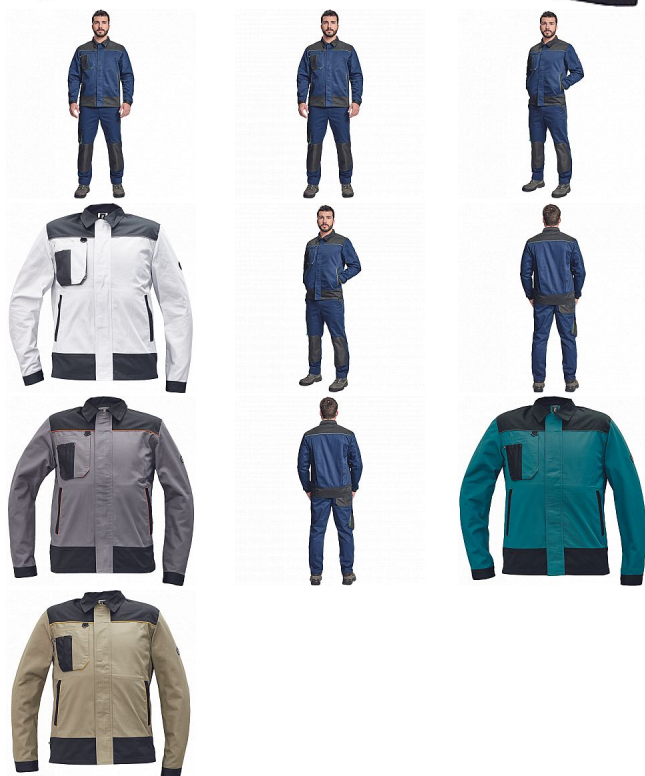

# CREMORNE bunda navy

» PRACOVNÍ ODĚVY » Montérkové bundy » CREMORNE bunda navy

|           |               |
|-----------|---------------|
| Kód zboží | 1030005003    |
| EAN       | 8591806036987 |
| Značka    | CERVA         |

# CREMORNE bunda navy

» PRACOVNÍ ODĚVY » Montérkové bundy » CREMORNE bunda navy

## Popis

- pánská pracovní bunda
- 2 boční lištové kapsy
- 1 multifunkční náprsní kapsa
- kontrastní paspulky
- nastavitelná šíře rukávu na suchý zip

## Parametry

|          |  |
|----------|--|
| Značka   | CERVA  |
| Materiál | <b>Svrchní materiál:</b> 60% bavlna, 40% polyester, 230 g/m <sup>2</sup> |
| Barva    | modrá  |
| Pohlaví  | Unisex   |