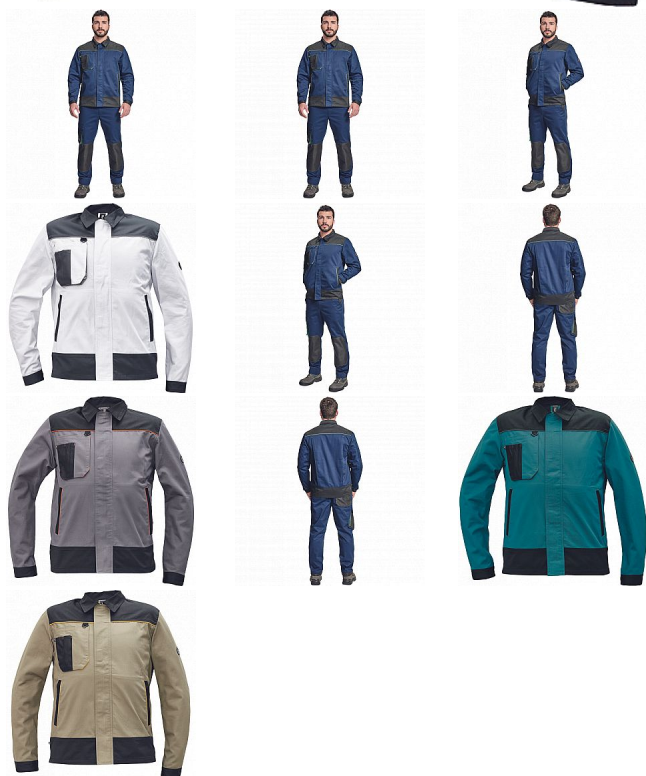

CREMORNE bunda navy

» PRACOVNÍ ODĚVY » Montérkové bundy » CREMORNE bunda navy

Kód zboží	1030005003
EAN	8591806546820
Značka	CERVA

Na skladě:	U dodavatele
U dodavatele:	112 KS

CREMORNE bunda navy

» PRACOVNÍ ODĚVY » Montérkové bundy » CREMORNE bunda navy

Popis

- pánská pracovní bunda
- 2 boční lištové kapsy
- 1 multifunkční náprsní kapsa
- kontrastní paspulky
- nastavitelná šíře rukávu na suchý zip

Parametry

Značka	CERVA
Materiál	Svrchní materiál: 60% bavlna, 40% polyester, 230 g/m ²
Barva	modrá
Pohlaví	Unisex