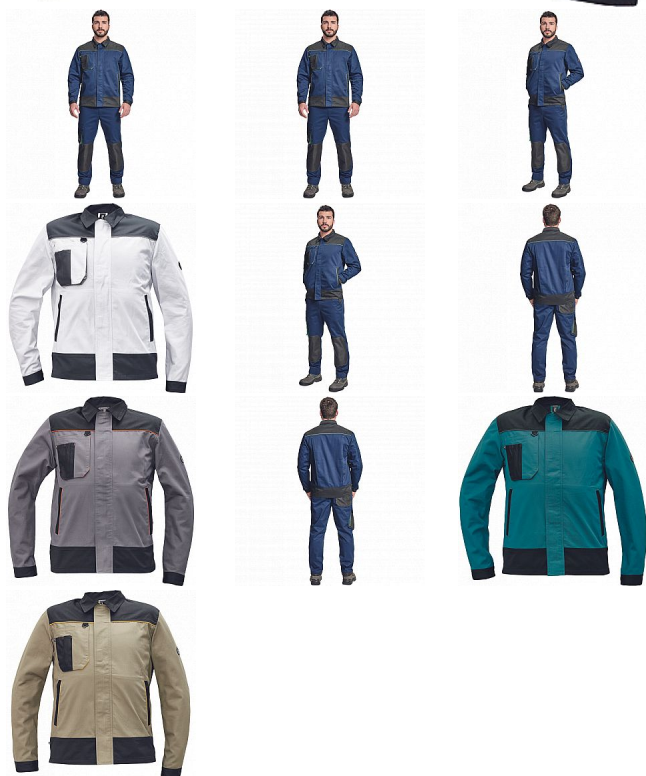

CREMORNE bunda navy

» PRACOVNÍ ODĚVY » Montérkové bundy » CREMORNE bunda navy

Kód zboží 1030005003

EAN 8591806036994

Značka CERVA

Na skladě: U dodavatele
U dodavatele: 43 KS

CREMORNE bunda navy

» PRACOVNÍ ODĚVY » Montérkové bundy » CREMORNE bunda navy

Popis

- pánská pracovní bunda
- 2 boční lištové kapsy
- 1 multifunkční náprsní kapsa
- kontrastní paspulky
- nastavitelná šíře rukávu na suchý zip

Parametry

Značka	CERVA
Materiál	Svrchní materiál: 60% bavlna, 40% polyester, 230 g/m ²
Barva	modrá
Pohlaví	Unisex