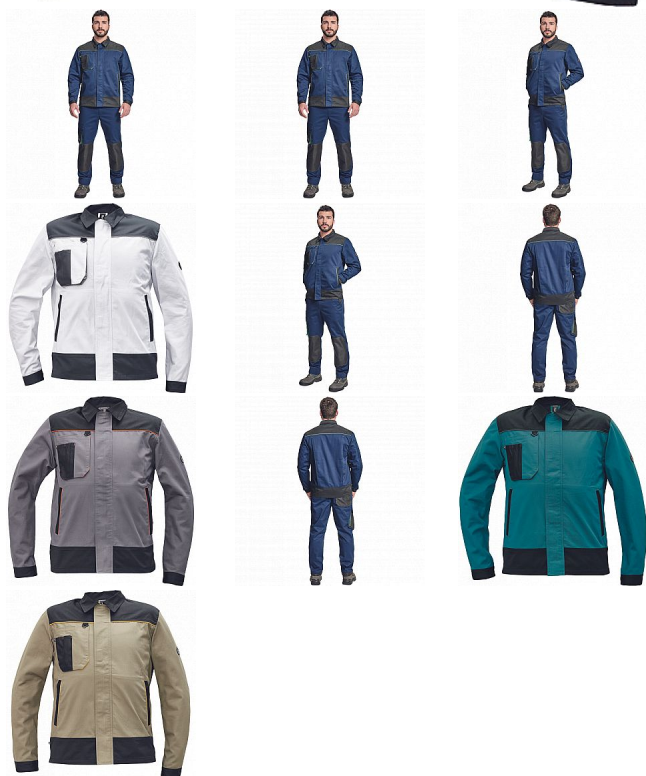

# CREMORNE bunda navy

» PRACOVNÍ ODĚVY » Montérkové bundy » CREMORNE bunda navy

Kód zboží	1030005003
EAN	8591806546837
Značka	CERVA

Na skladě:	U dodavatele
U dodavatele:	26 KS

# CREMORNE bunda navy

» PRACOVNÍ ODĚVY » Montérkové bundy » CREMORNE bunda navy

## Popis

- pánská pracovní bunda
- 2 boční lištové kapsy
- 1 multifunkční náprsní kapsa
- kontrastní paspulky
- nastavitelná šíře rukávu na suchý zip

## Parametry

Značka	CERVA
Materiál	<b>Svrchní materiál:</b> 60% bavlna, 40% polyester, 230 g/m <sup>2</sup>
Barva	modrá
Pohlaví	Unisex