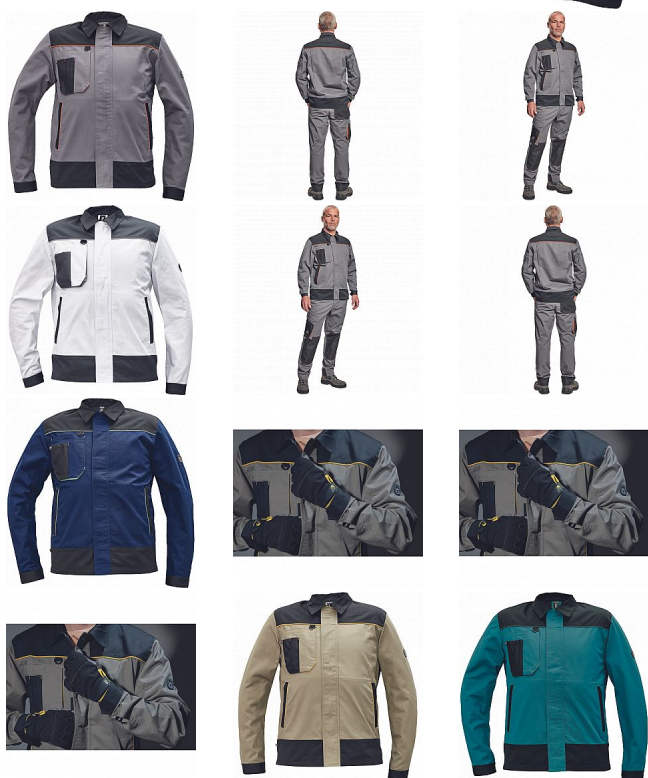

CREMORNE bunda šedá

» PRACOVNÍ ODĚVY » Montérkové bundy » CREMORNE bunda šedá

Kód zboží	1030005002
EAN	8591806033344
Značka	CERVA

Na skladě: U dodavatele
U dodavatele: 87 KS

CREMORNE bunda šedá

» PRACOVNÍ ODĚVY » Montérkové bundy » CREMORNE bunda šedá

Popis

- pánská pracovní bunda
- 2 boční lištové kapsy
- 1 multifunkční náprsní kapsa
- kontrastní paspulky
- nastavitelná šíře rukávu na suchý zip

Parametry

Značka	CERVA
Materiál	Svrchní materiál: 60% bavlna, 40% polyester, 230 g/m ²
Barva	šedá
Pohlaví	Unisex