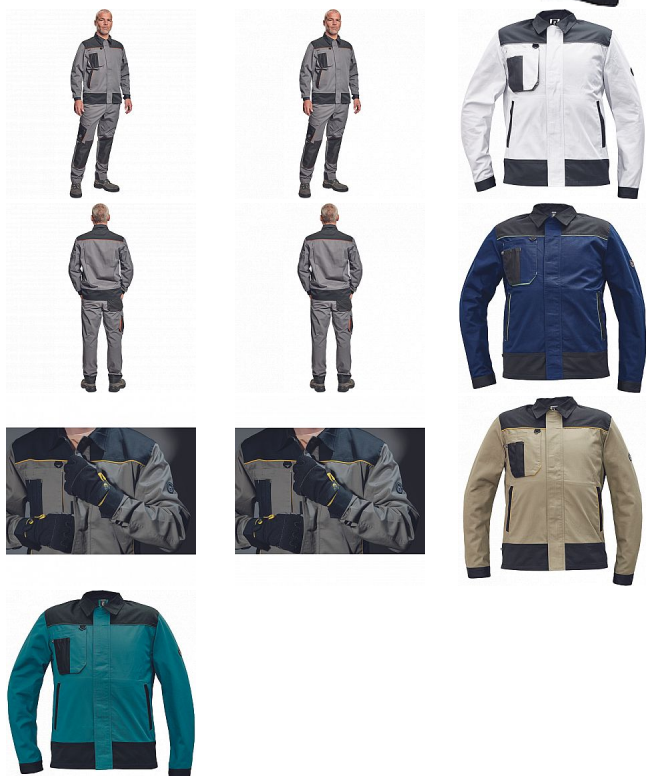

CREMORNE bunda šedá

» PRACOVNÍ ODĚVY » Montérkové bundy » CREMORNE bunda šedá

Kód zboží	1030005002
EAN	8591806033344
Značka	CERVA

Na skladě:	U dodavatele
U dodavatele:	88 KS

CREMORNE bunda šedá

» PRACOVNÍ ODĚVY » Montérkové bundy » CREMORNE bunda šedá

Popis

- pánská pracovní bunda
- 2 boční lištové kapsy
- 1 multifunkční náprsní kapsa
- kontrastní paspulky
- nastavitelná šíře rukávu na suchý zip

Parametry

Značka	CERVA
Materiál	Svrchní materiál: 60% bavlna, 40% polyester, 230 g/m ²
Barva	šedá
Pohlaví	Unisex