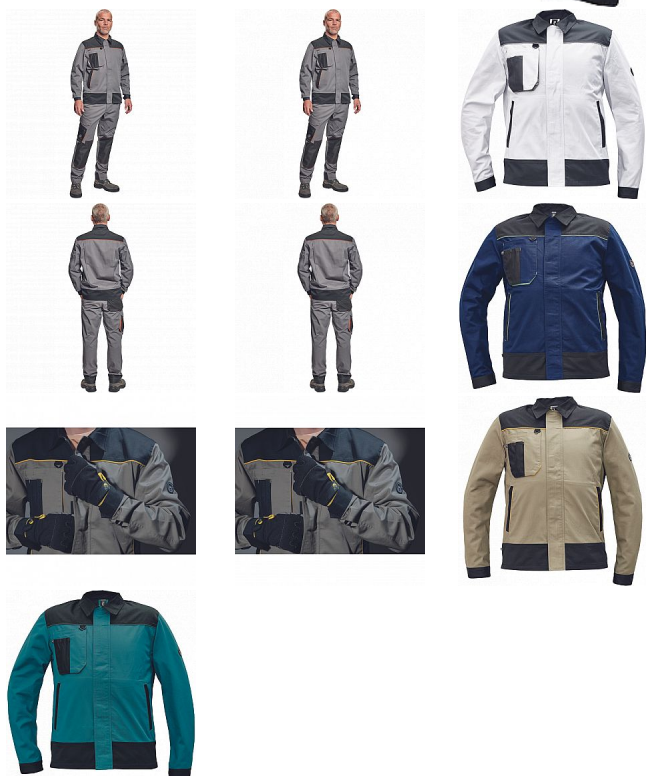

# CREMORNE bunda šedá

» PRACOVNÍ ODĚVY » Montérkové bundy » CREMORNE bunda šedá

Kód zboží 1030005002

EAN 8591806033344

Značka CERVA

Na skladě: U dodavatele  
U dodavatele: 88 KS

# CREMORNE bunda šedá

» PRACOVNÍ ODĚVY » Montérkové bundy » CREMORNE bunda šedá

## Popis

- pánská pracovní bunda
- 2 boční lištové kapsy
- 1 multifunkční náprsní kapsa
- kontrastní paspulky
- nastavitelná šíře rukávu na suchý zip

## Parametry

Značka	CERVA
Materiál	<b>Svrchní materiál:</b> 60% bavlna, 40% polyester, 230 g/m <sup>2</sup>
Barva	šedá
Pohlaví	Unisex