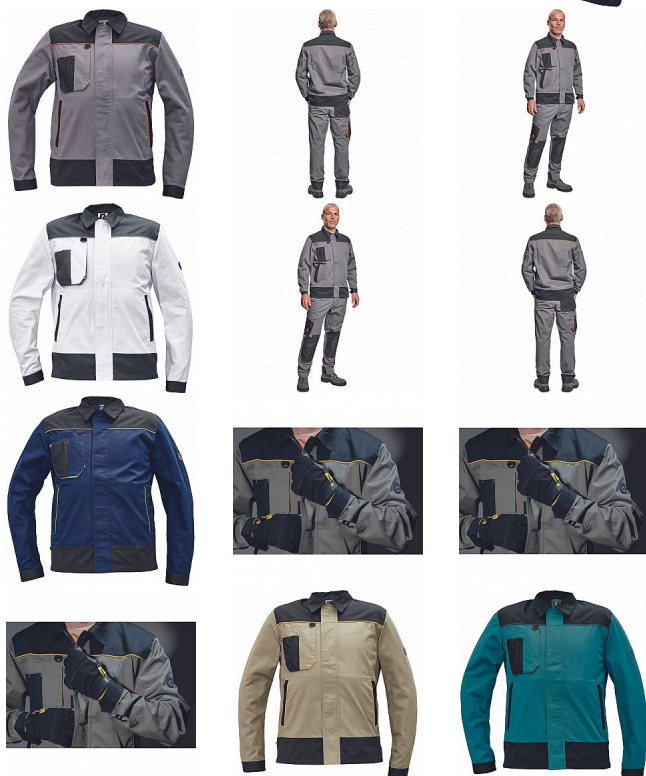

# CREMORNE bunda šedá

» PRACOVNÍ ODĚVY » Montérkové bundy » CREMORNE bunda šedá

Kód zboží	1030005002
EAN	8591806033344
Značka	CERVA

Na skladě: U dodavatele  
U dodavatele: 87 KS

# CREMORNE bunda šedá

» PRACOVNÍ ODĚVY » Montérkové bundy » CREMORNE bunda šedá

## Popis

- pánská pracovní bunda
- 2 boční lištové kapsy
- 1 multifunkční náprsní kapsa
- kontrastní paspulky
- nastavitelná šíře rukávu na suchý zip

## Parametry

Značka	CERVA
Materiál	<b>Svrchní materiál:</b> 60% bavlna, 40% polyester, 230 g/m <sup>2</sup>
Barva	šedá
Pohlaví	Unisex