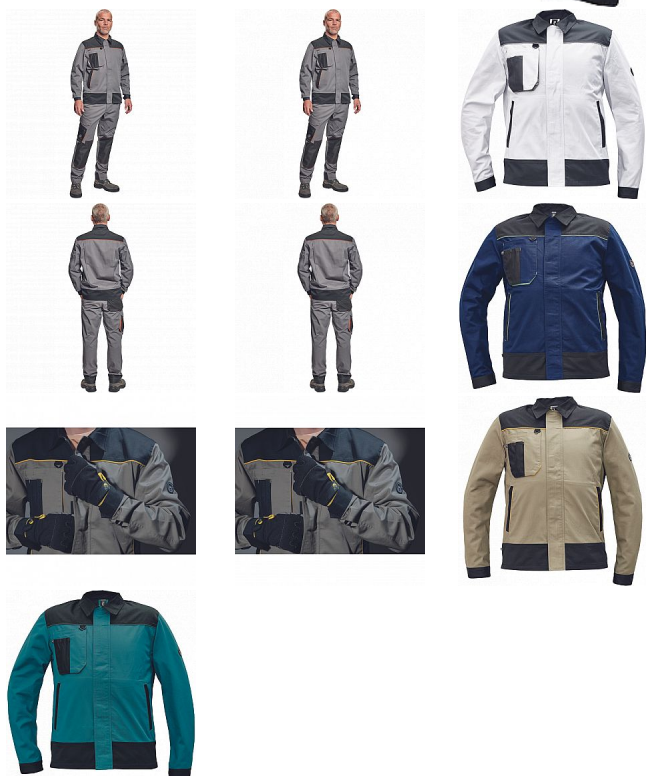

# CREMORNE bunda šedá

» PRACOVNÍ ODĚVY » Montérkové bundy » CREMORNE bunda šedá

Kód zboží 1030005002

EAN 8591806546691

Značka CERVA

Na skladě: U dodavatele  
U dodavatele: 50 KS

# CREMORNE bunda šedá

» PRACOVNÍ ODĚVY » Montérkové bundy » CREMORNE bunda šedá

## Popis

- pánská pracovní bunda
- 2 boční lištové kapsy
- 1 multifunkční náprsní kapsa
- kontrastní paspulky
- nastavitelná šíře rukávu na suchý zip

## Parametry

Značka	CERVA
Materiál	<b>Svrchní materiál:</b> 60% bavlna, 40% polyester, 230 g/m <sup>2</sup>
Barva	šedá
Pohlaví	Unisex