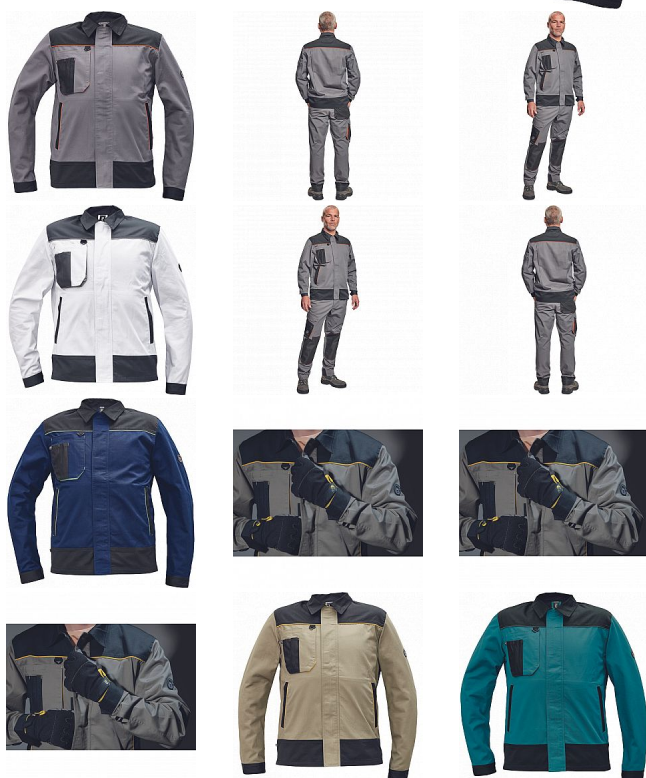

CREMORNE bunda šedá

» PRACOVNÍ ODĚVY » Montérkové bundy » CREMORNE bunda šedá

Kód zboží	1030005002
EAN	8591806546691
Značka	CERVA

Na skladě: U dodavatele
U dodavatele: 46 KS

CREMORNE bunda šedá

» PRACOVNÍ ODĚVY » Montérkové bundy » CREMORNE bunda šedá

Popis

- pánská pracovní bunda
- 2 boční lištové kapsy
- 1 multifunkční náprsní kapsa
- kontrastní paspulky
- nastavitelná šíře rukávu na suchý zip

Parametry

Značka	CERVA
Materiál	Svrchní materiál: 60% bavlna, 40% polyester, 230 g/m ²
Barva	šedá
Pohlaví	Unisex