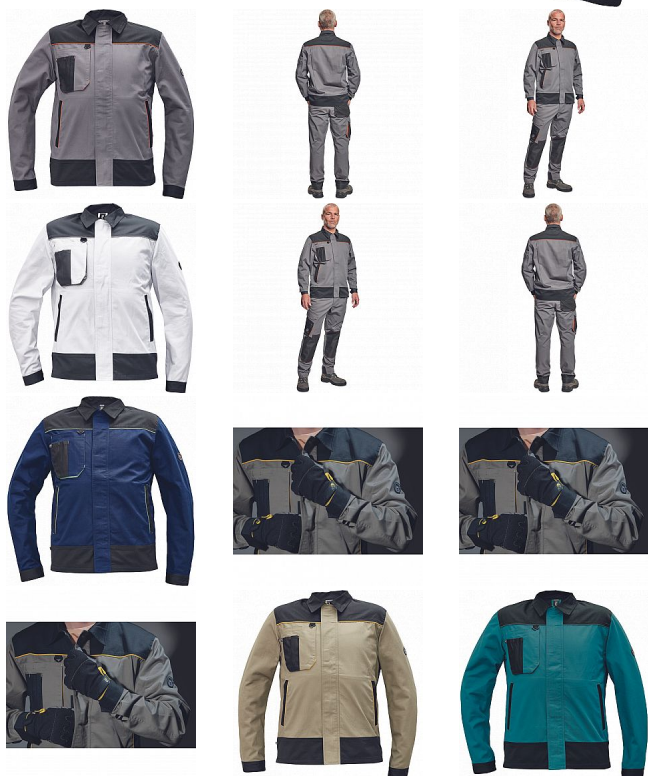

CREMORNE bunda šedá

» PRACOVNÍ ODĚVY » Montérkové bundy » CREMORNE bunda šedá

Kód zboží	1030005002
EAN	8591806546691
Značka	CERVA

Na skladě: U dodavatele
U dodavatele: 46 KS

CREMORNE bunda šedá

» PRACOVNÍ ODĚVY » Montérkové bundy » CREMORNE bunda šedá

Popis

- pánská pracovní bunda
- 2 boční lištové kapsy
- 1 multifunkční náprsní kapsa
- kontrastní paspulky
- nastavitelná šíře rukávu na suchý zip

Parametry

Značka	CERVA
Materiál	Svrchní materiál: 60% bavlna, 40% polyester, 230 g/m ²
Barva	šedá
Pohlaví	Unisex