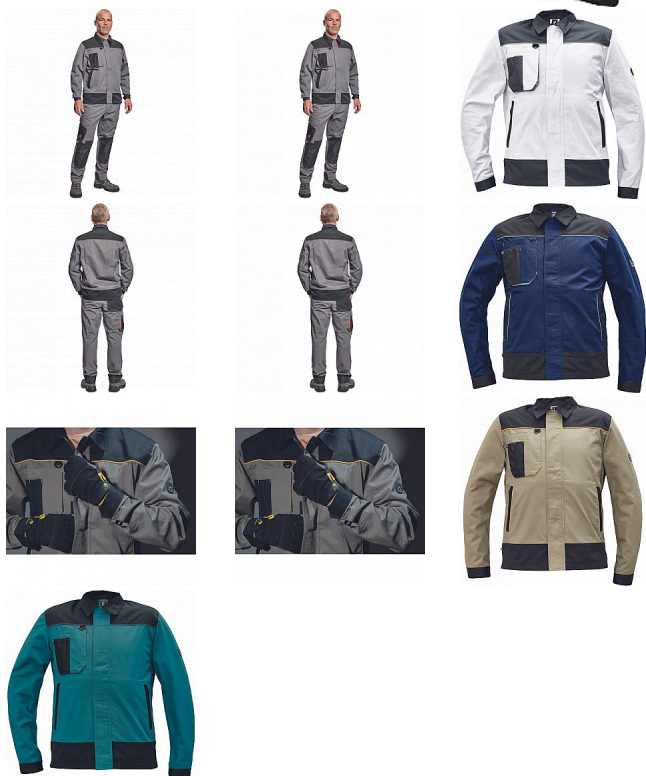

CREMORNE bunda šedá

» PRACOVNÍ ODĚVY » Montérkové bundy » CREMORNE bunda šedá

Kód zboží

1030005002

EAN

8591806033351

Značka

CERVA

Na skladě:

U dodavatele

U dodavatele:

255 KS

CREMORNE bunda šedá

» PRACOVNÍ ODĚVY » Montérkové bundy » CREMORNE bunda šedá

Popis

- pánská pracovní bunda
- 2 boční lištové kapsy
- 1 multifunkční náprsní kapsa
- kontrastní paspulky
- nastavitelná šíře rukávu na suchý zip

Parametry

Značka	CERVA
Materiál	Svrchní materiál: 60% bavlna, 40% polyester, 230 g/m ²
Barva	šedá
Pohlaví	Unisex