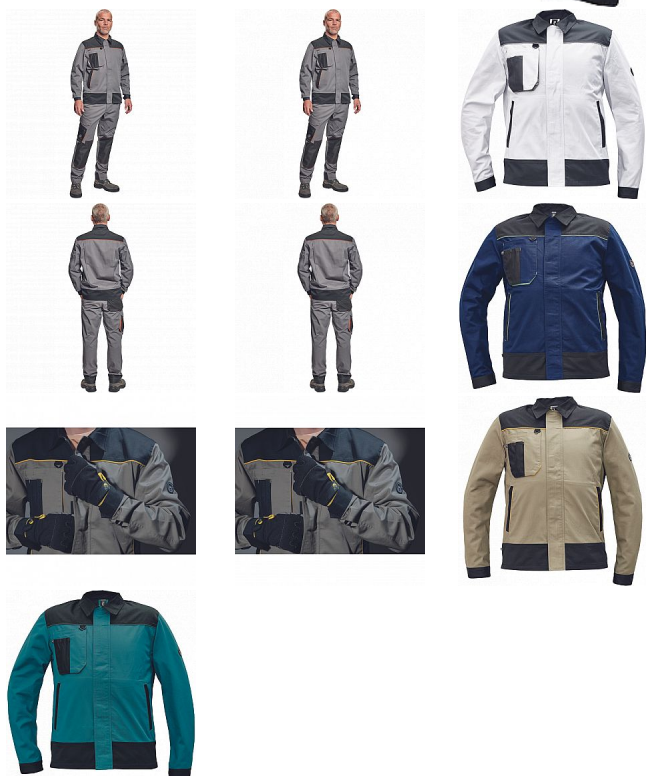

CREMORNE bunda šedá

» PRACOVNÍ ODĚVY » Montérkové bundy » CREMORNE bunda šedá

Kód zboží 1030005002

EAN 8591806033351

Značka CERVA

Na skladě: U dodavatele
U dodavatele: 255 KS

CREMORNE bunda šedá

» PRACOVNÍ ODĚVY » Montérkové bundy » CREMORNE bunda šedá

Popis

- pánská pracovní bunda
- 2 boční lištové kapsy
- 1 multifunkční náprsní kapsa
- kontrastní paspulky
- nastavitelná šíře rukávu na suchý zip

Parametry

Značka	CERVA
Materiál	Svrchní materiál: 60% bavlna, 40% polyester, 230 g/m ²
Barva	šedá
Pohlaví	Unisex