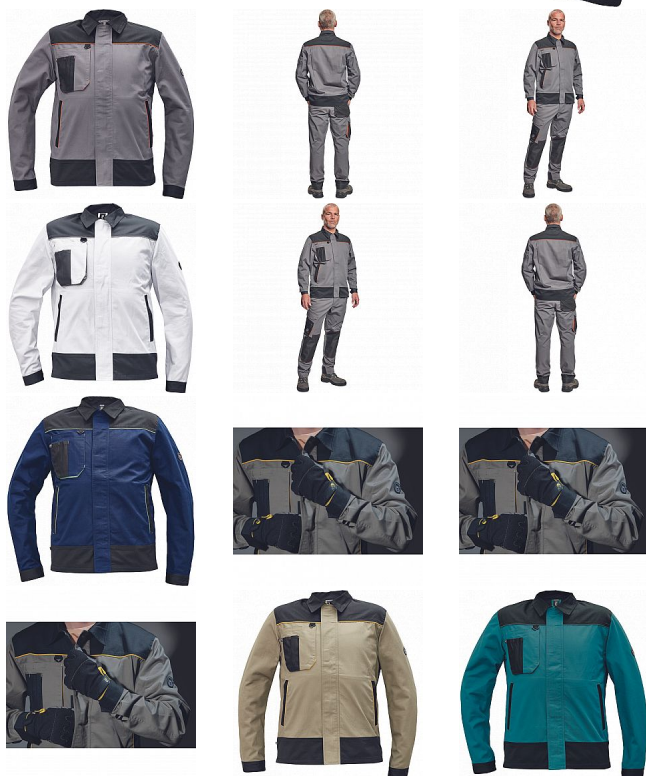

CREMORNE bunda šedá

» PRACOVNÍ ODĚVY » Montérkové bundy » CREMORNE bunda šedá

Kód zboží 1030005002

EAN 8591806033351

Značka CERVA

Na skladě: U dodavatele
U dodavatele: 247 KS

CREMORNE bunda šedá

» PRACOVNÍ ODĚVY » Montérkové bundy » CREMORNE bunda šedá

Popis

- pánská pracovní bunda
- 2 boční lištové kapsy
- 1 multifunkční náprsní kapsa
- kontrastní paspulky
- nastavitelná šíře rukávu na suchý zip

Parametry

Značka	CERVA
Materiál	Svrchní materiál: 60% bavlna, 40% polyester, 230 g/m ²
Barva	šedá
Pohlaví	Unisex