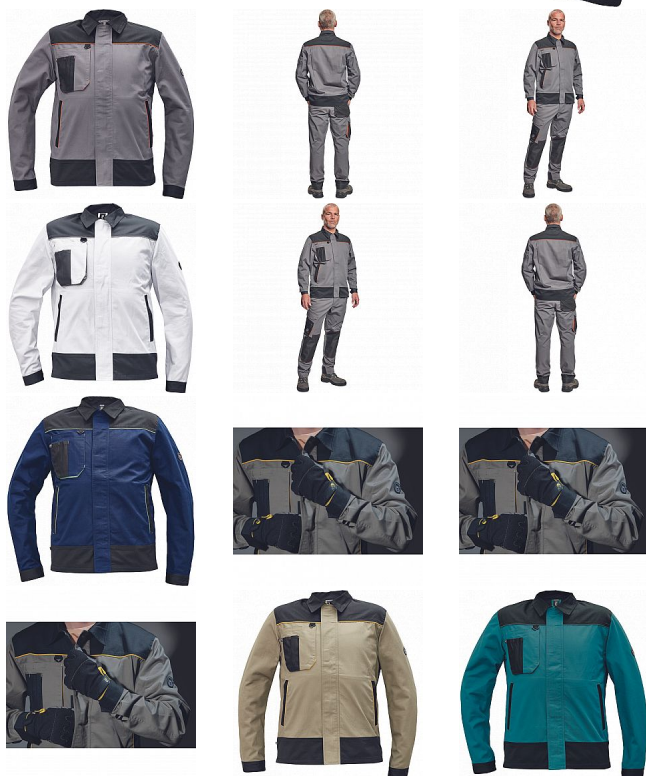

CREMORNE bunda šedá

» PRACOVNÍ ODĚVY » Montérkové bundy » CREMORNE bunda šedá

Kód zboží 1030005002

EAN 8591806546707

Značka CERVA

Na skladě: U dodavatele
U dodavatele: 140 KS

CREMORNE bunda šedá

» PRACOVNÍ ODĚVY » Montérkové bundy » CREMORNE bunda šedá

Popis

- pánská pracovní bunda
- 2 boční lištové kapsy
- 1 multifunkční náprsní kapsa
- kontrastní paspulky
- nastavitelná šíře rukávu na suchý zip

Parametry

Značka	CERVA
Materiál	Svrchní materiál: 60% bavlna, 40% polyester, 230 g/m ²
Barva	šedá
Pohlaví	Unisex