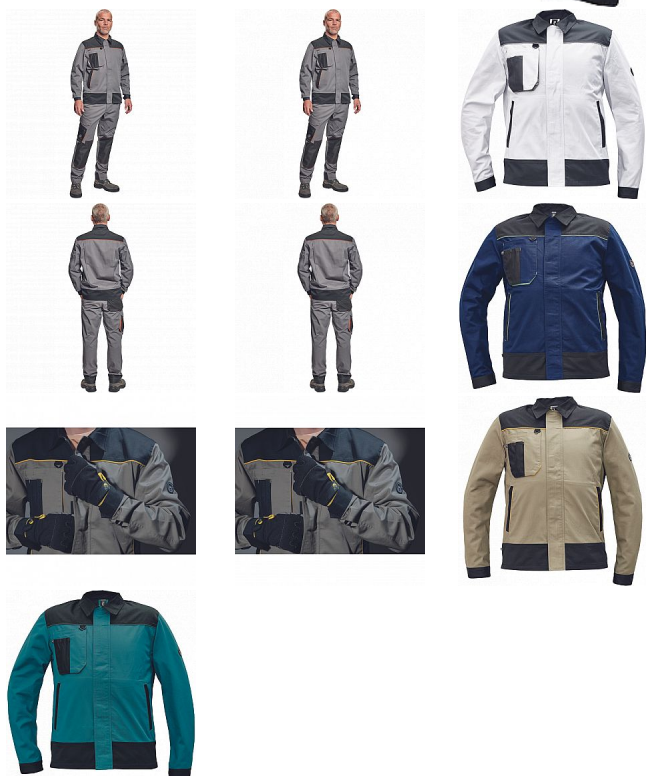

CREMORNE bunda šedá

» PRACOVNÍ ODĚVY » Montérkové bundy » CREMORNE bunda šedá

Kód zboží 1030005002

EAN 8591806546707

Značka CERVA

Na skladě: U dodavatele
U dodavatele: 171 KS

CREMORNE bunda šedá

» PRACOVNÍ ODĚVY » Montérkové bundy » CREMORNE bunda šedá

Popis

- pánská pracovní bunda
- 2 boční lištové kapsy
- 1 multifunkční náprsní kapsa
- kontrastní paspulky
- nastavitelná šíře rukávu na suchý zip

Parametry

Značka	CERVA
Materiál	Svrchní materiál: 60% bavlna, 40% polyester, 230 g/m ²
Barva	šedá
Pohlaví	Unisex