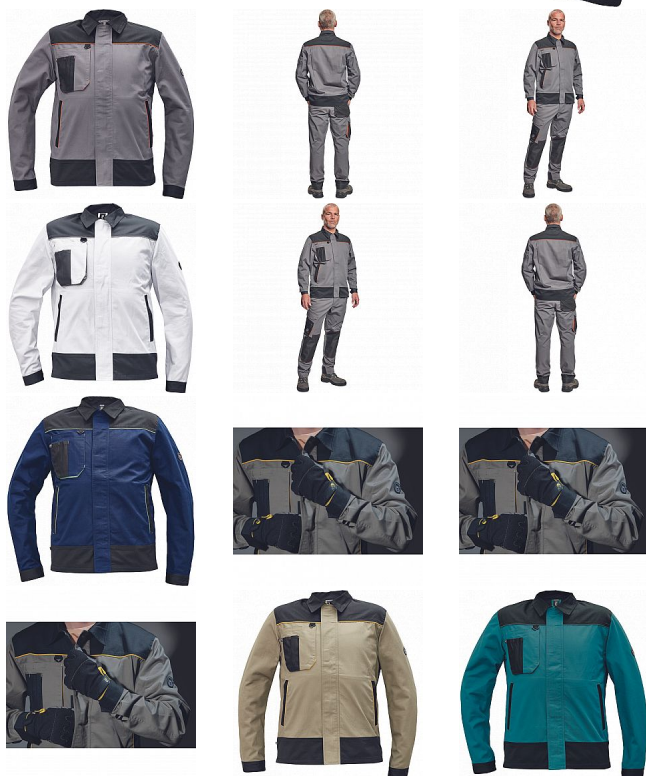

CREMORNE bunda šedá

» PRACOVNÍ ODĚVY » Montérkové bundy » CREMORNE bunda šedá

Kód zboží 1030005002

EAN 8591806033368

Značka CERVA

Na skladě: U dodavatele
U dodavatele: 42 KS

CREMORNE bunda šedá

» PRACOVNÍ ODĚVY » Montérkové bundy » CREMORNE bunda šedá

Popis

- pánská pracovní bunda
- 2 boční lištové kapsy
- 1 multifunkční náprsní kapsa
- kontrastní paspulky
- nastavitelná šíře rukávu na suchý zip

Parametry

Značka	CERVA
Materiál	Svrchní materiál: 60% bavlna, 40% polyester, 230 g/m ²
Barva	šedá
Pohlaví	Unisex