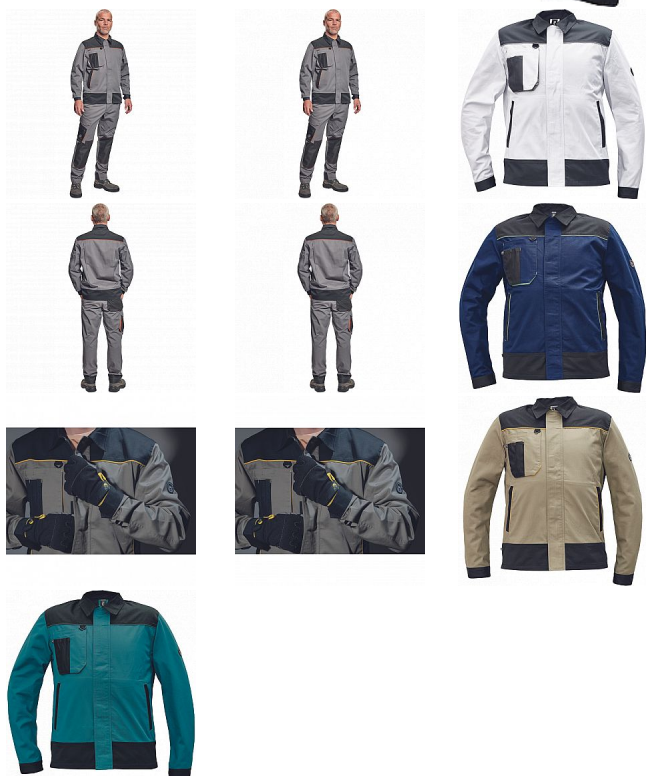

# CREMORNE bunda šedá

» PRACOVNÍ ODĚVY » Montérkové bundy » CREMORNE bunda šedá

Kód zboží 1030005002

EAN 8591806033368

Značka CERVA

Na skladě: U dodavatele  
U dodavatele: 84 KS

# CREMORNE bunda šedá

» PRACOVNÍ ODĚVY » Montérkové bundy » CREMORNE bunda šedá

## Popis

- pánská pracovní bunda
- 2 boční lištové kapsy
- 1 multifunkční náprsní kapsa
- kontrastní paspulky
- nastavitelná šíře rukávu na suchý zip

## Parametry

Značka	CERVA
Materiál	<b>Svrchní materiál:</b> 60% bavlna, 40% polyester, 230 g/m <sup>2</sup>
Barva	šedá
Pohlaví	Unisex