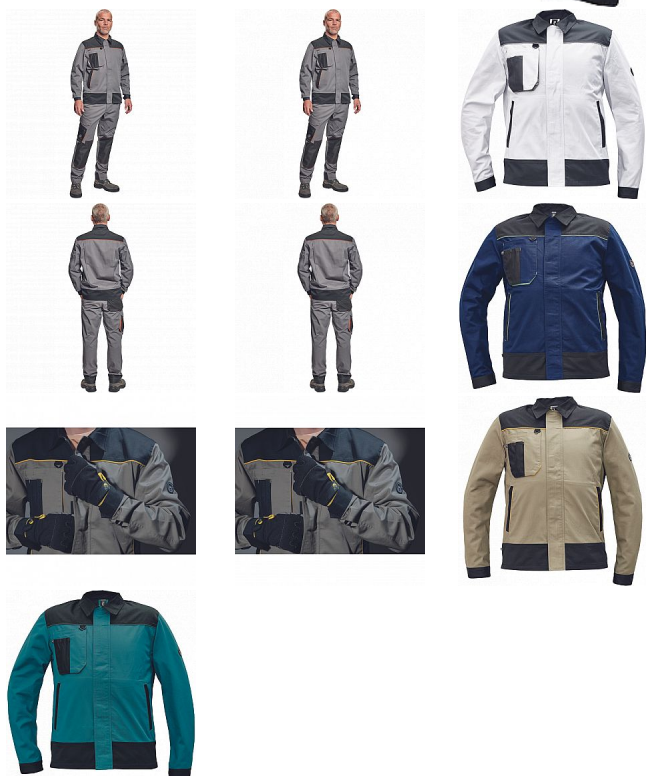

CREMORNE bunda šedá

» PRACOVNÍ ODĚVY » Montérkové bundy » CREMORNE bunda šedá

Kód zboží 1030005002

EAN 8591806546714

Značka CERVA

Na skladě: U dodavatele
U dodavatele: 173 KS

CREMORNE bunda šedá

» PRACOVNÍ ODĚVY » Montérkové bundy » CREMORNE bunda šedá

Popis

- pánská pracovní bunda
- 2 boční lištové kapsy
- 1 multifunkční náprsní kapsa
- kontrastní paspulky
- nastavitelná šíře rukávu na suchý zip

Parametry

Značka	CERVA
Materiál	Svrchní materiál: 60% bavlna, 40% polyester, 230 g/m ²
Barva	šedá
Pohlaví	Unisex