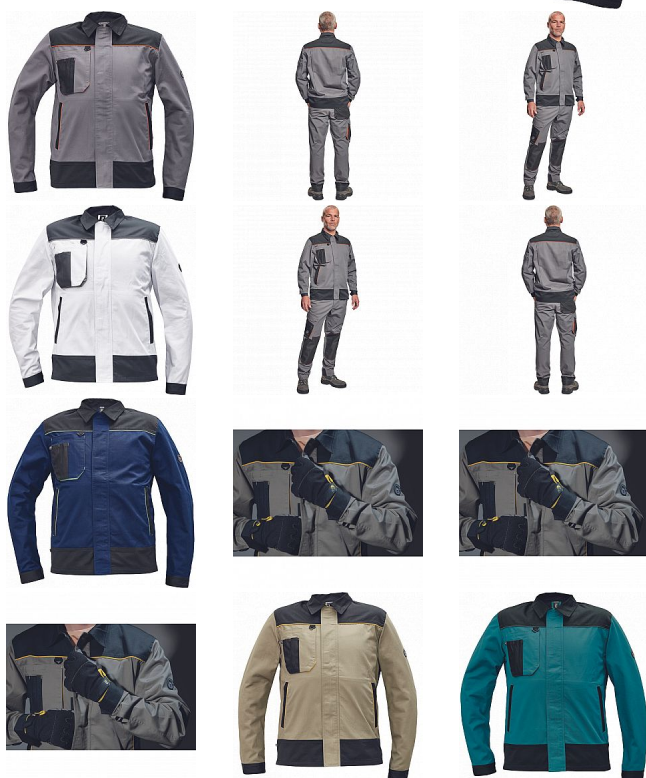

# CREMORNE bunda šedá

» PRACOVNÍ ODĚVY » Montérkové bundy » CREMORNE bunda šedá

Kód zboží	1030005002
EAN	8591806546714
Značka	CERVA

Na skladě: U dodavatele  
U dodavatele: 139 KS

# CREMORNE bunda šedá

» PRACOVNÍ ODĚVY » Montérkové bundy » CREMORNE bunda šedá

## Popis

- pánská pracovní bunda
- 2 boční lištové kapsy
- 1 multifunkční náprsní kapsa
- kontrastní paspulky
- nastavitelná šíře rukávu na suchý zip

## Parametry

Značka	CERVA
Materiál	<b>Svrchní materiál:</b> 60% bavlna, 40% polyester, 230 g/m <sup>2</sup>
Barva	šedá
Pohlaví	Unisex