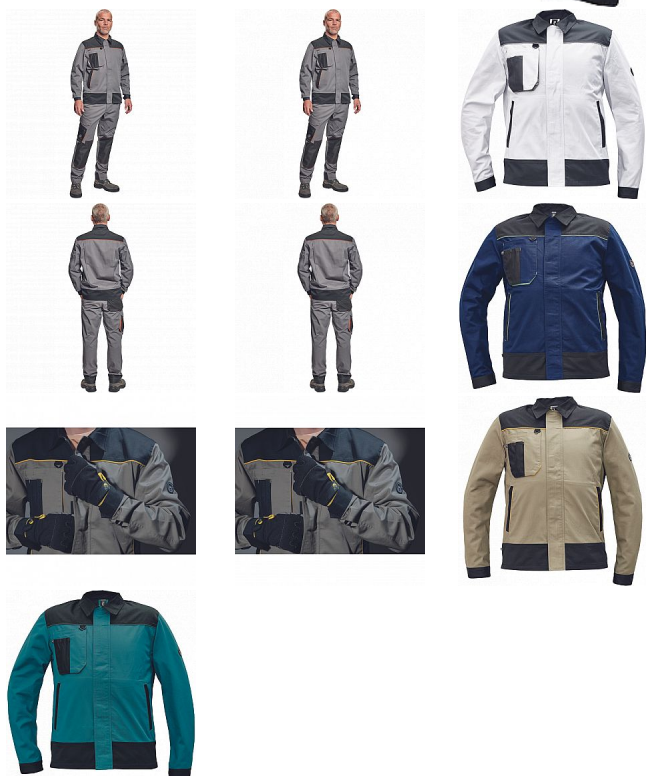

CREMORNE bunda šedá

» PRACOVNÍ ODĚVY » Montérkové bundy » CREMORNE bunda šedá

Kód zboží 1030005002

EAN 8591806033375

Značka CERVA

Na skladě: U dodavatele
U dodavatele: 128 KS

CREMORNE bunda šedá

» PRACOVNÍ ODĚVY » Montérkové bundy » CREMORNE bunda šedá

Popis

- pánská pracovní bunda
- 2 boční lištové kapsy
- 1 multifunkční náprsní kapsa
- kontrastní paspulky
- nastavitelná šíře rukávu na suchý zip

Parametry

Značka	CERVA
Materiál	Svrchní materiál: 60% bavlna, 40% polyester, 230 g/m ²
Barva	šedá
Pohlaví	Unisex