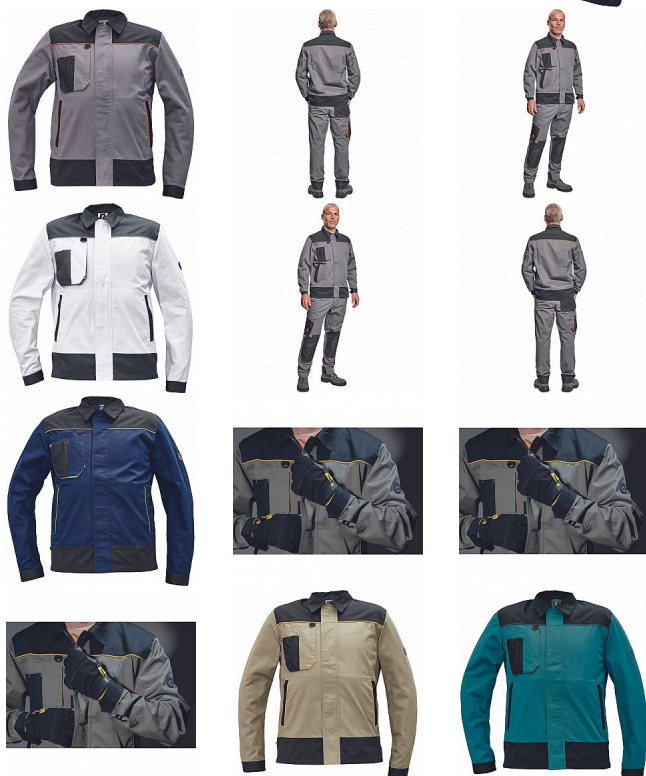

CREMORNE bunda šedá

» PRACOVNÍ ODĚVY » Montérkové bundy » CREMORNE bunda šedá

Kód zboží	1030005002
EAN	8591806033375
Značka	CERVA

Na skladě: U dodavatele
U dodavatele: 113 KS

CREMORNE bunda šedá

» PRACOVNÍ ODĚVY » Montérkové bundy » CREMORNE bunda šedá

Popis

- pánská pracovní bunda
- 2 boční lištové kapsy
- 1 multifunkční náprsní kapsa
- kontrastní paspulky
- nastavitelná šíře rukávu na suchý zip

Parametry

Značka	CERVA
Materiál	Svrchní materiál: 60% bavlna, 40% polyester, 230 g/m ²
Barva	šedá
Pohlaví	Unisex