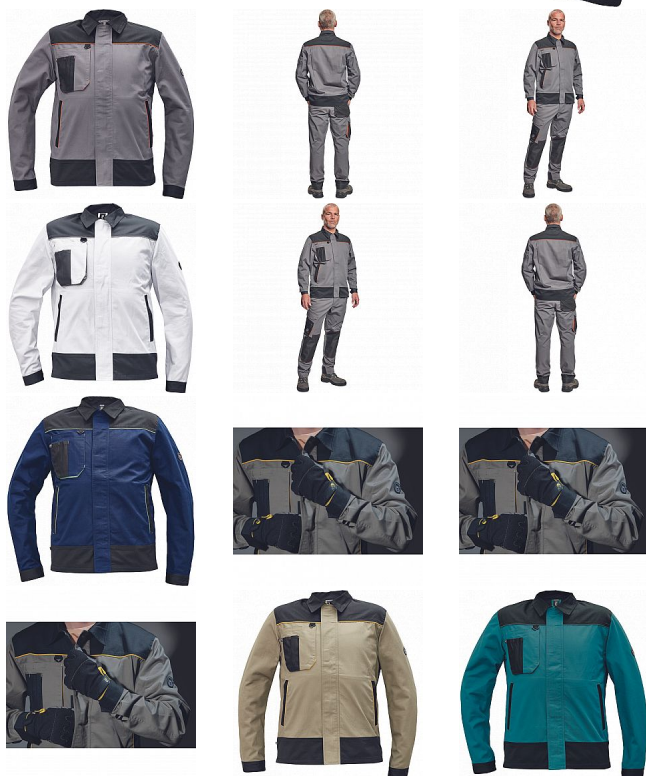

CREMORNE bunda šedá

» PRACOVNÍ ODĚVY » Montérkové bundy » CREMORNE bunda šedá

Kód zboží 1030005002

EAN 8591806033375

Značka CERVA

Na skladě: U dodavatele
U dodavatele: 113 KS

CREMORNE bunda šedá

» PRACOVNÍ ODĚVY » Montérkové bundy » CREMORNE bunda šedá

Popis

- pánská pracovní bunda
- 2 boční lištové kapsy
- 1 multifunkční náprsní kapsa
- kontrastní paspulky
- nastavitelná šíře rukávu na suchý zip

Parametry

Značka	CERVA
Materiál	Svrchní materiál: 60% bavlna, 40% polyester, 230 g/m ²
Barva	šedá
Pohlaví	Unisex