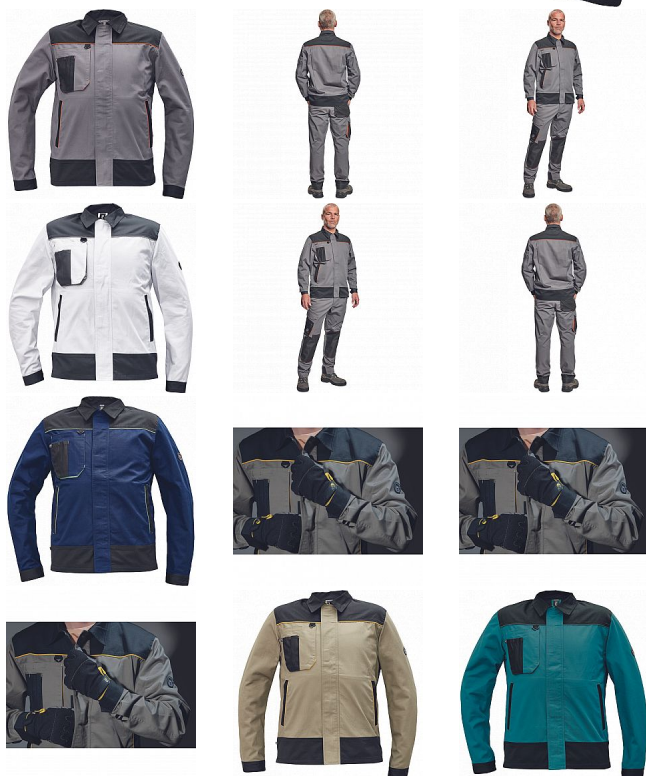

CREMORNE bunda šedá

» PRACOVNÍ ODĚVY » Montérkové bundy » CREMORNE bunda šedá

Kód zboží 1030005002

EAN 8591806546721

Značka CERVA

Na skladě: U dodavatele
U dodavatele: 45 KS

CREMORNE bunda šedá

» PRACOVNÍ ODĚVY » Montérkové bundy » CREMORNE bunda šedá

Popis

- pánská pracovní bunda
- 2 boční lištové kapsy
- 1 multifunkční náprsní kapsa
- kontrastní paspulky
- nastavitelná šíře rukávu na suchý zip

Parametry

Značka	CERVA
Materiál	Svrchní materiál: 60% bavlna, 40% polyester, 230 g/m ²
Barva	šedá
Pohlaví	Unisex