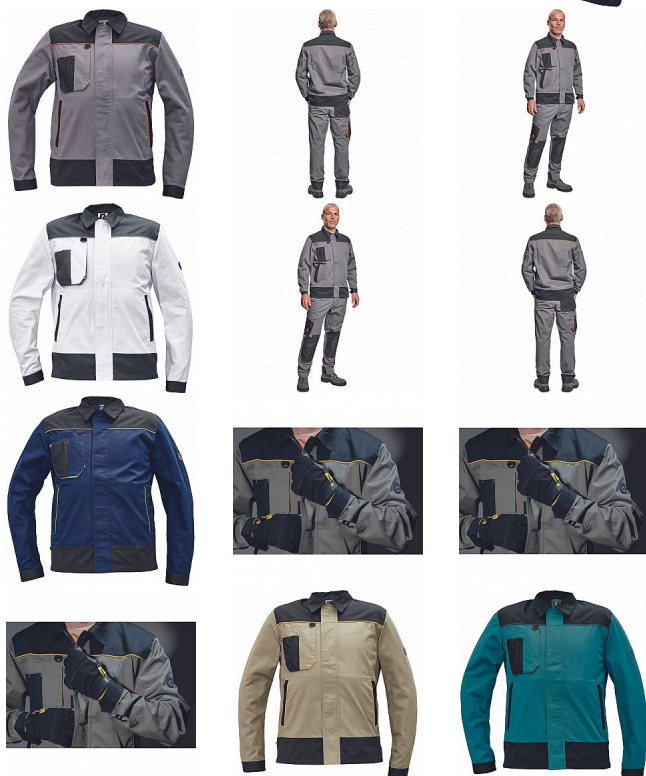

CREMORNE bunda šedá

» PRACOVNÍ ODĚVY » Montérkové bundy » CREMORNE bunda šedá

Kód zboží	1030005002
EAN	8591806546721
Značka	CERVA

Na skladě: U dodavatele
U dodavatele: 45 KS

CREMORNE bunda šedá

» PRACOVNÍ ODĚVY » Montérkové bundy » CREMORNE bunda šedá

Popis

- pánská pracovní bunda
- 2 boční lištové kapsy
- 1 multifunkční náprsní kapsa
- kontrastní paspulky
- nastavitelná šíře rukávu na suchý zip

Parametry

Značka	CERVA
Materiál	Svrchní materiál: 60% bavlna, 40% polyester, 230 g/m ²
Barva	šedá
Pohlaví	Unisex