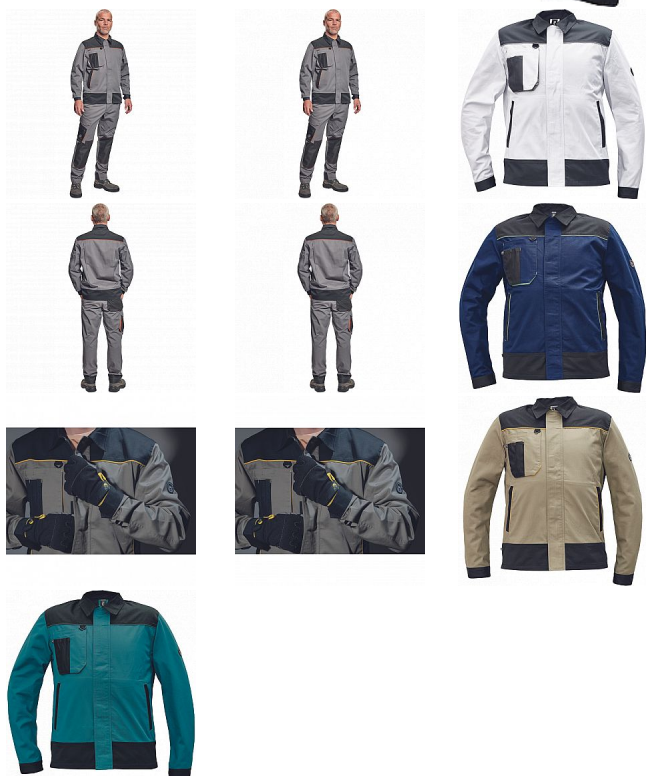

CREMORNE bunda šedá

» PRACOVNÍ ODĚVY » Montérkové bundy » CREMORNE bunda šedá

Kód zboží 1030005002

EAN 8591806546721

Značka CERVA

Na skladě: U dodavatele
U dodavatele: 47 KS

CREMORNE bunda šedá

» PRACOVNÍ ODĚVY » Montérkové bundy » CREMORNE bunda šedá

Popis

- pánská pracovní bunda
- 2 boční lištové kapsy
- 1 multifunkční náprsní kapsa
- kontrastní paspulky
- nastavitelná šíře rukávu na suchý zip

Parametry

Značka	CERVA
Materiál	Svrchní materiál: 60% bavlna, 40% polyester, 230 g/m ²
Barva	šedá
Pohlaví	Unisex