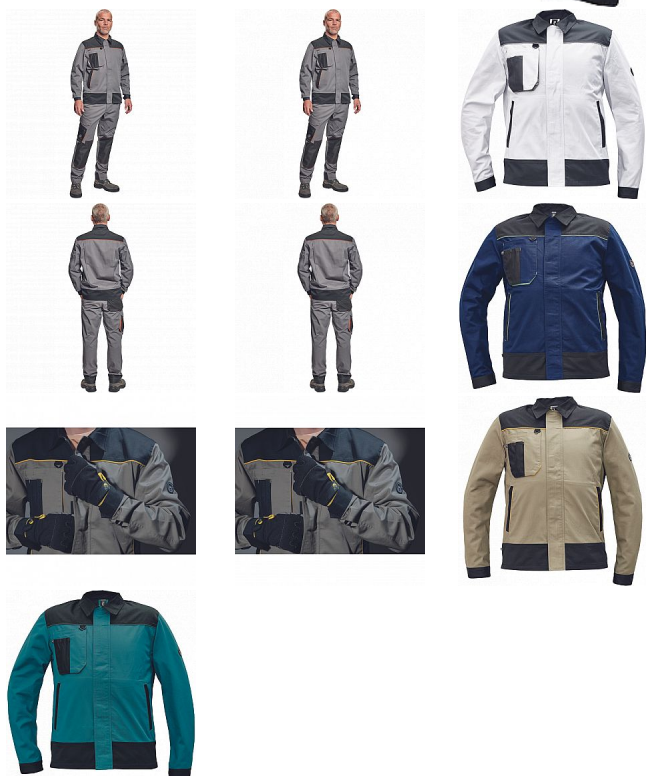

CREMORNE bunda šedá

» PRACOVNÍ ODĚVY » Montérkové bundy » CREMORNE bunda šedá

Kód zboží 1030005002

EAN 8591806033382

Značka CERVA

Na skladě: U dodavatele
U dodavatele: 76 KS

CREMORNE bunda šedá

» PRACOVNÍ ODĚVY » Montérkové bundy » CREMORNE bunda šedá

Popis

- pánská pracovní bunda
- 2 boční lištové kapsy
- 1 multifunkční náprsní kapsa
- kontrastní paspulky
- nastavitelná šíře rukávu na suchý zip

Parametry

Značka	CERVA
Materiál	Svrchní materiál: 60% bavlna, 40% polyester, 230 g/m ²
Barva	šedá
Pohlaví	Unisex