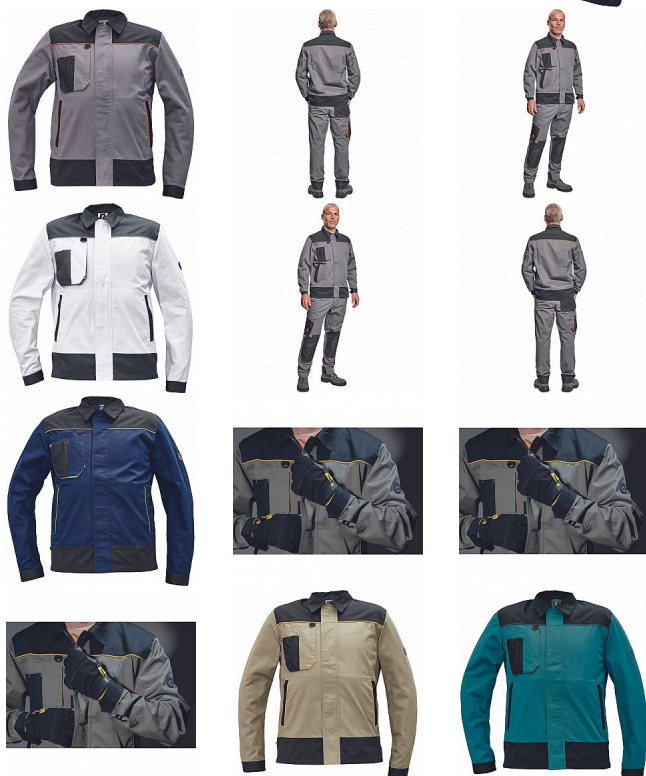

CREMORNE bunda šedá

» PRACOVNÍ ODĚVY » Montérkové bundy » CREMORNE bunda šedá

Kód zboží	1030005002
EAN	8591806033382
Značka	CERVA

Na skladě: U dodavatele
U dodavatele: 73 KS

CREMORNE bunda šedá

» PRACOVNÍ ODĚVY » Montérkové bundy » CREMORNE bunda šedá

Popis

- pánská pracovní bunda
- 2 boční lištové kapsy
- 1 multifunkční náprsní kapsa
- kontrastní paspulky
- nastavitelná šíře rukávu na suchý zip

Parametry

Značka	CERVA
Materiál	Svrchní materiál: 60% bavlna, 40% polyester, 230 g/m ²
Barva	šedá
Pohlaví	Unisex