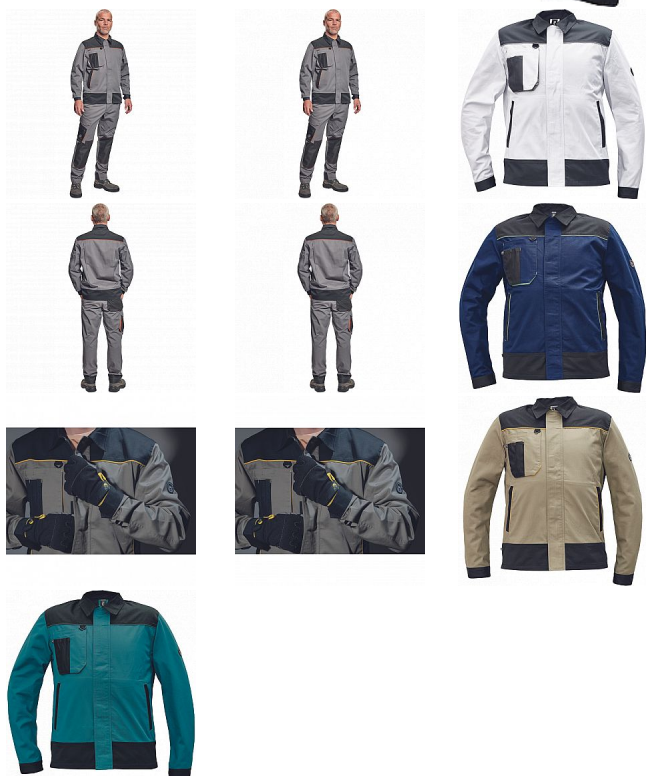

# CREMORNE bunda šedá

» PRACOVNÍ ODĚVY » Montérkové bundy » CREMORNE bunda šedá

Kód zboží 1030005002

EAN 8591806546738

Značka CERVA

Na skladě: U dodavatele  
U dodavatele: 63 KS

# CREMORNE bunda šedá

» PRACOVNÍ ODĚVY » Montérkové bundy » CREMORNE bunda šedá

## Popis

- pánská pracovní bunda
- 2 boční lištové kapsy
- 1 multifunkční náprsní kapsa
- kontrastní paspulky
- nastavitelná šíře rukávu na suchý zip

## Parametry

Značka	CERVA
Materiál	<b>Svrchní materiál:</b> 60% bavlna, 40% polyester, 230 g/m <sup>2</sup>
Barva	šedá
Pohlaví	Unisex