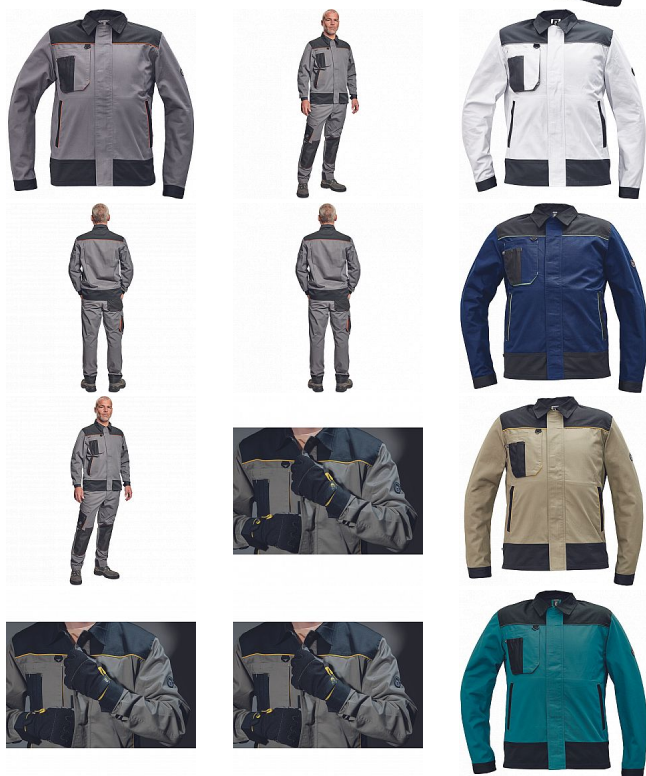

CREMORNE bunda šedá

» PRACOVNÍ ODĚVY » Montérkové bundy

Kód zboží 1030005002

Dodavatelské číslo 0301056900xxx

Značka CERVA

Dostupnost: 991 KS

CREMORNE bunda šedá

» PRACOVNÍ ODĚVY » Montérkové bundy

Popis

- pánská pracovní bunda
- 2 boční lištové kapsy
- 1 multifunkční náprsní kapsa
- kontrastní paspulky
- nastavitelná šíře rukávu na suchý zip

Parametry

Značka	CERVA
Materiál	Svrchní materiál: 60% bavlna, 40% polyester, 230 g/m ²
Barva	šedá
Pohlaví	Unisex