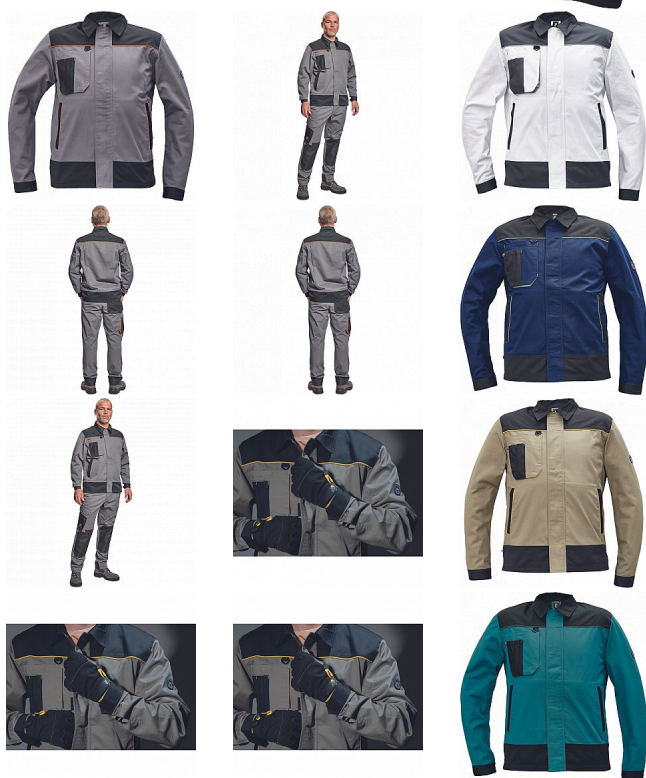

CREMORNE bunda šedá

» PRACOVNÍ ODĚVY » Montérkové bundy

Kód zboží 1030005002

Dodavatelské číslo 0301056900xxx

Značka CERVA

Dostupnost: 991 KS

CREMORNE bunda šedá

» PRACOVNÍ ODĚVY » Montérkové bundy

Popis

- pánská pracovní bunda
- 2 boční lištové kapsy
- 1 multifunkční náprsní kapsa
- kontrastní paspulky
- nastavitelná šíře rukávu na suchý zip

Parametry

Značka	CERVA
Materiál	Svrchní materiál: 60% bavlna, 40% polyester, 230 g/m ²
Barva	šedá
Pohlaví	Unisex