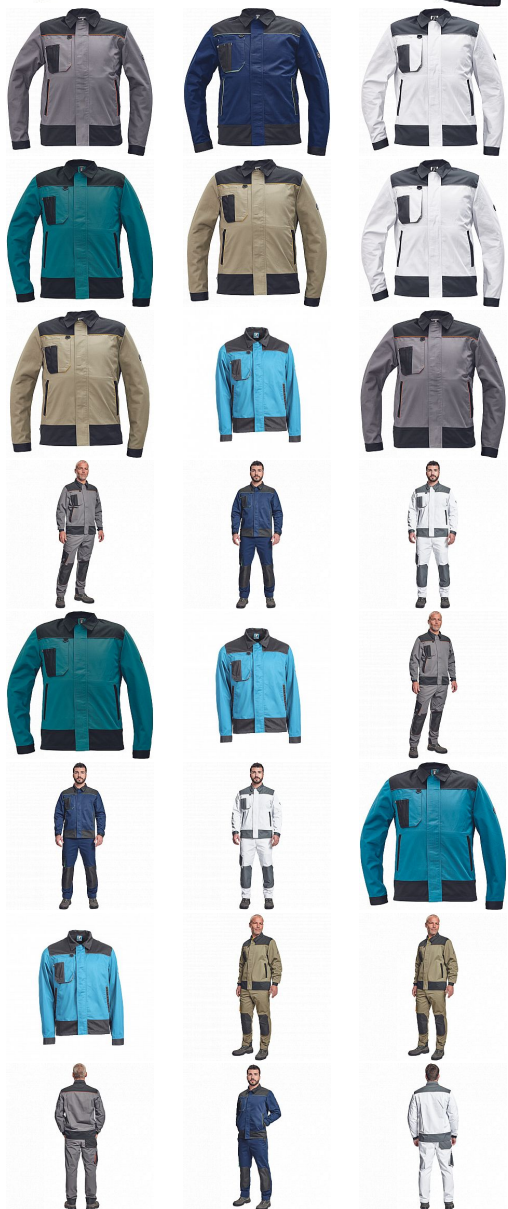

CREMORNE bunda

» PRACOVNÍ OĎEVY » Montérkové bundy

Kód zboží

10300050

Značka

CERVA

Na skladě:
Na prodejně:
U dodavatele:

U dodavatele
1 ks
6 649 ks

CREMORNE bunda

» PRACOVNÍ ODĚVY » Montérkové bundy

Popis

_ pánská pracovní bunda _ zesílená oblast ramen
materiálem Oxford 600D _ 2 boční lištové kapsy _ 1
multifunkční náprsní kapsa _ kontrastní paspulky _
nastavitelná šíře rukávu na suchý zip