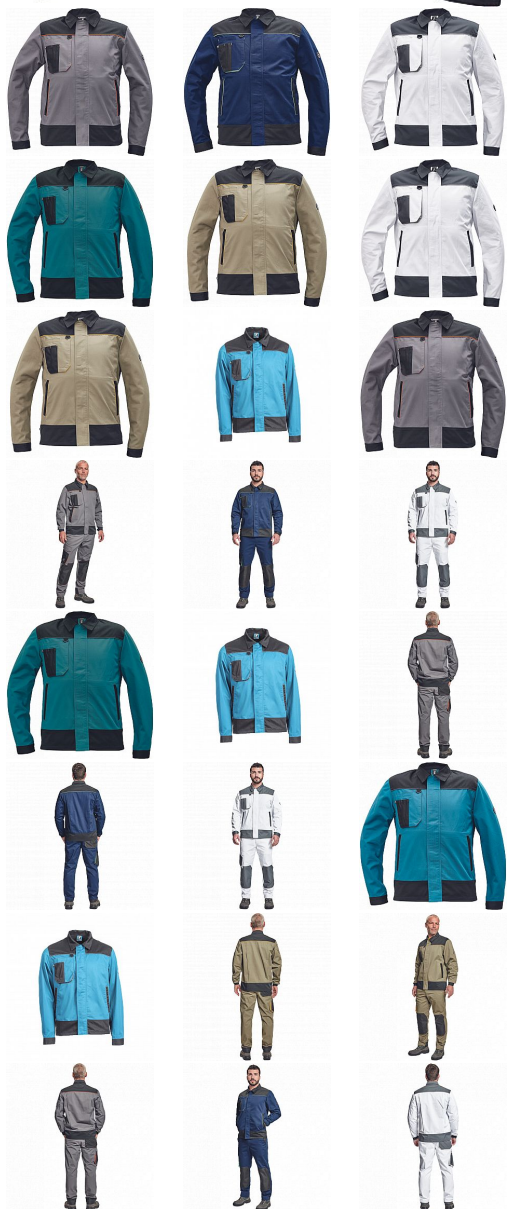

CREMORNE bunda

» PRACOVNÍ OĎEVY » Montérkové bundy

Kód zboží

10300050

Značka

CERVA

Na skladě:
Na prodejně:
U dodavatele:

U dodavatele
1 ks
5 688 ks

CREMORNE bunda

» PRACOVNÍ ODĚVY » Montérkové bundy

Popis

_ pánská pracovní bunda _ zesílená oblast ramen
materiálem Oxford 600D _ 2 boční lištové kapsy _ 1
multifunkční náprsní kapsa _ kontrastní paspulky _
nastavitelná šíře rukávu na suchý zip