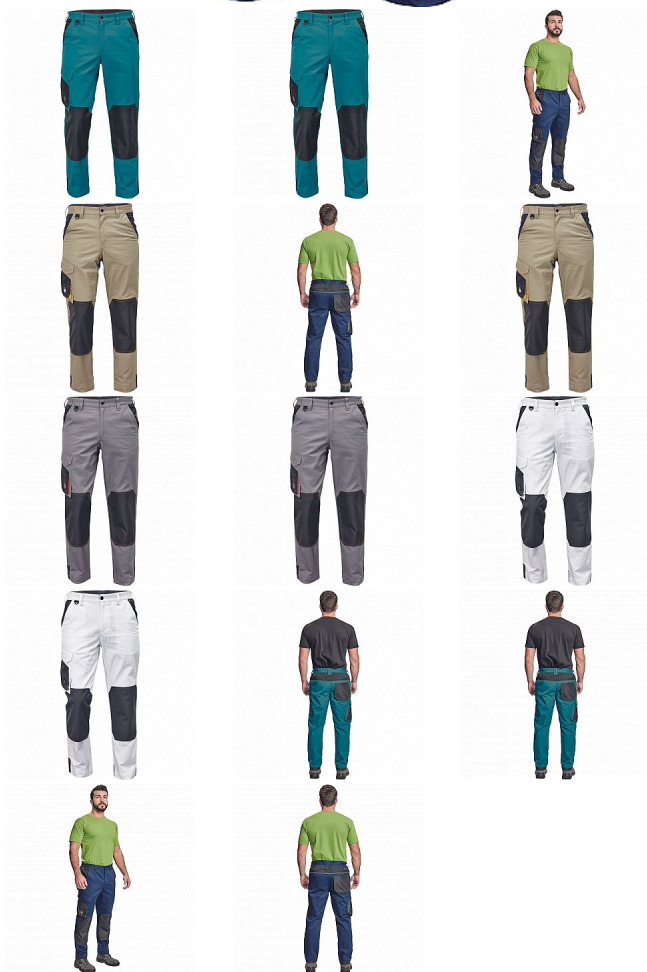

# CREMORNE kalhoty navy

» PRACOVNÍ ODĚVY » Montérkové kalhoty » CREMORNE kalhoty navy

Kód zboží 1027105003

EAN 8591806544741

Značka CERVA

Na skladě: U dodavatele  
U dodavatele: 23 KS

# CREMORNE kalhoty navy

» PRACOVNÍ ODĚVY » Montérkové kalhoty » CREMORNE kalhoty navy

## Popis

• pracovní kalhoty s pružným pasem • zesílená oblast kolen materiálem Oxford 600D s možností vkládání kolenních výztuh • 4 funkční kapsy • kontrastní paspulky • nastavitelná délka nohavic

## Parametry

Značka	CERVA
Materiál	<b>Svrchní materiál:</b> 60% bavlna, 40% polyester, 230 g/m <sup>2</sup>
Barva	modrá
Pohlaví	Pánské