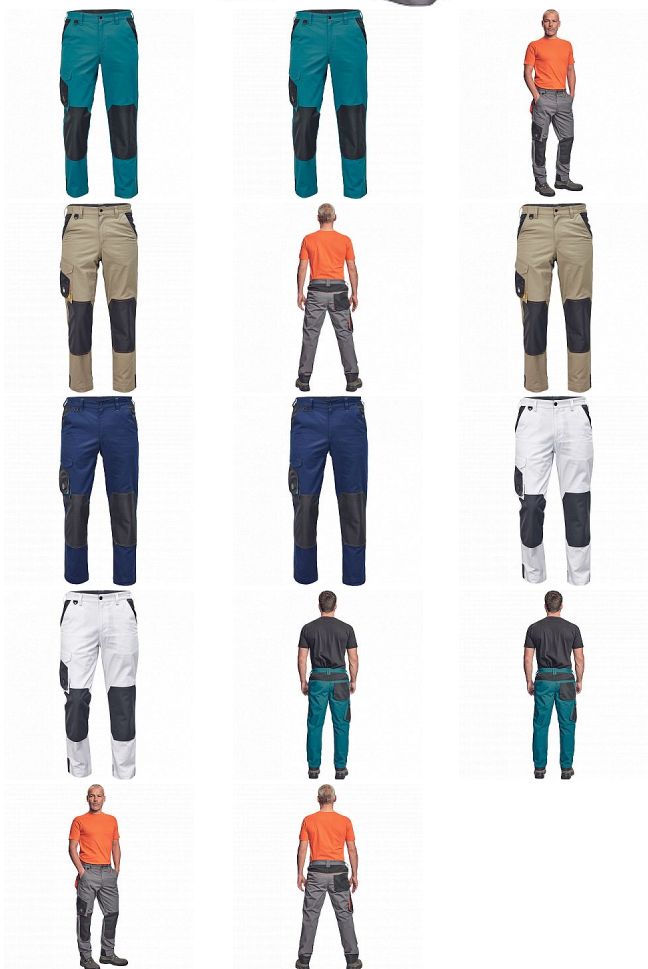

CREMORNE kalhoty šedá

» PRACOVNÍ ODĚVY » Montérkové kalhoty » CREMORNE kalhoty šedá

Kód zboží	1027105002
EAN	8591806544376
Značka	CERVA

Na skladě: U dodavatele
U dodavatele: 539 KS

CREMORNE kalhoty šedá

» PRACOVNÍ ODĚVY » Montérkové kalhoty » CREMORNE kalhoty šedá

Popis

• pracovní kalhoty s pružným pasem • zesílená oblast kolen materiálem Oxford 600D s možností vkládání kolenních výztuh • 4 funkční kapsy • kontrastní paspulky • nastavitelná délka nohavic

Parametry

Značka	CERVA
Materiál	Svrchní materiál: 60% bavlna, 40% polyester, 230 g/m ²
Barva	šedá
Pohlaví	Pánské