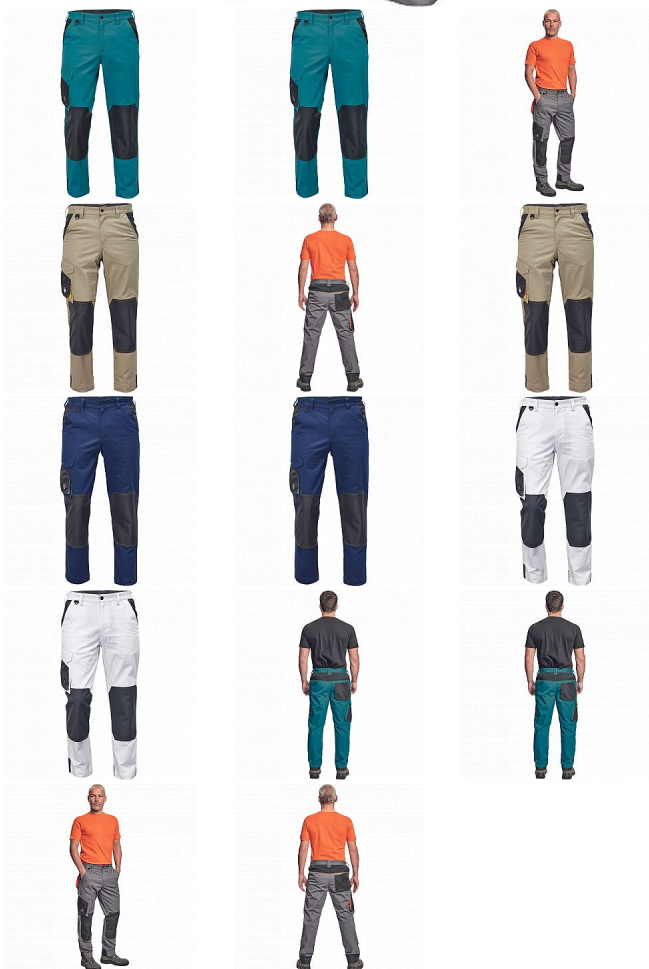

CREMORNE kalhoty šedá

» PRACOVNÍ ODĚVY » Montérkové kalhoty » CREMORNE kalhoty šedá

Kód zboží

1027105002

EAN

8591806017276

Značka

CERVA

Na skladě:

U dodavatele

U dodavatele:

251 KS

CREMORNE kalhoty šedá

» PRACOVNÍ ODĚVY » Montérkové kalhoty » CREMORNE kalhoty šedá

Popis

• pracovní kalhoty s pružným pasem • zesílená oblast kolen materiálem Oxford 600D s možností vkládání kolenních výztuh • 4 funkční kapsy • kontrastní paspulky • nastavitelná délka nohavic

Parametry

Značka	CERVA
Materiál	Svrchní materiál: 60% bavlna, 40% polyester, 230 g/m ²
Barva	šedá
Pohlaví	Pánské