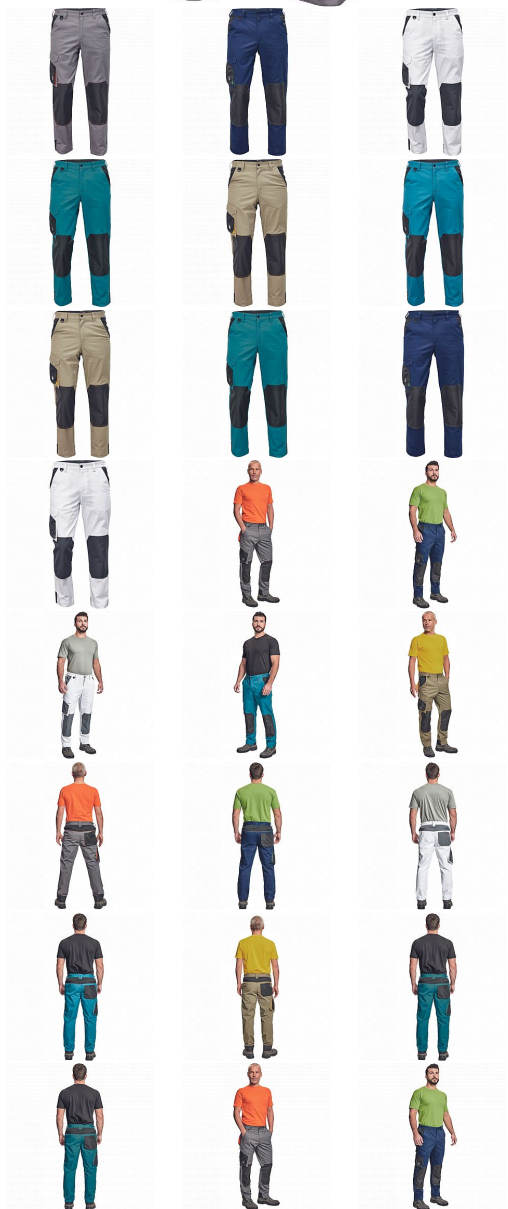

# CREMORNE kalhoty

» PRACOVNÍ ODEVY » Montérkové kalhoty

Kód zboží

10271050

Značka

CERVA

Na skladě:

1 ks

# CREMORNE kalhoty

» PRACOVNÍ ODĚVY » Montérkové kalhoty

## Popis

\_ pracovní kalhoty s pružným pasem \_ zesílená oblast kolen materiálem Oxford 600D s možností vkládání kolenních výztuh \_ 4 funkční kapsy \_ kontrastní paspuky \_ nastavitelná délka nohavic