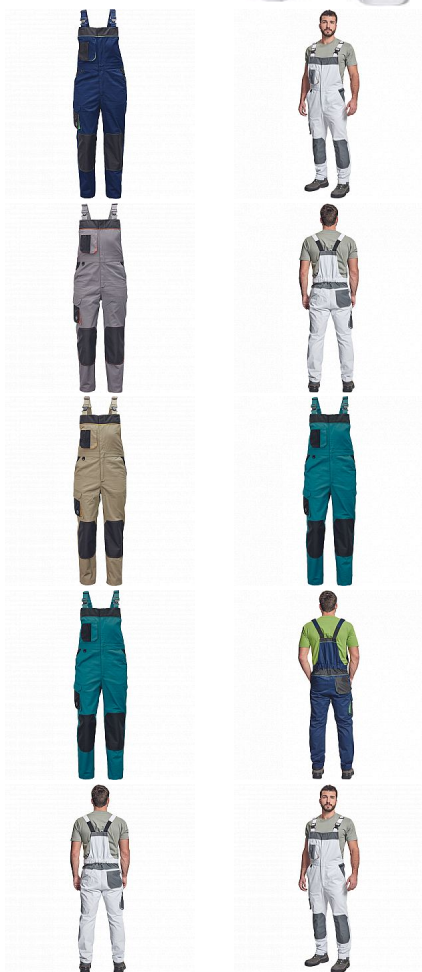

CREMORNE lacl kalhoty bílá

» PRACOVNÍ ODĚVY » Montérkové laclové kalhoty » CREMORNE lacl kalhoty bílá

Kód zboží	1028105010
EAN	8591806017634
Značka	CERVA

Na skladě:	U dodavatele
U dodavatele:	49 KS

CREMORNE lacl kalhoty bílá

» PRACOVNÍ ODĚVY » Montérkové laclové kalhoty » CREMORNE lacl kalhoty bílá

Popis

- pánské pracovní kalhoty s laclm a pružným pasem
- zesílená oblast kolen materiálem Oxford 600D s možností vkládání kolenních výztuh
- 5 funkčních kapes
- kontrastní paspulky
- nastavitelná délka nohavic

Parametry

Značka	CERVA
Materiál	Svrchní materiál: 60% bavlna, 40% polyester, 230 g/m ²
Barva	bílá
Pohlaví	Pánské