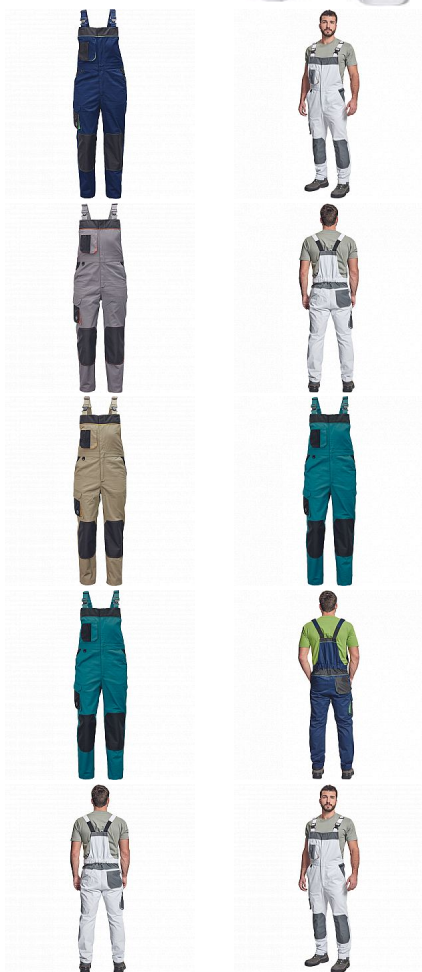

# CREMORNE lacl kalhoty bílá

» PRACOVNÍ ODĚVY » Montérkové laclové kalhoty » CREMORNE lacl kalhoty bílá

Kód zboží	1028105010
EAN	8591806545588
Značka	CERVA

Na skladě:	U dodavatele
U dodavatele:	257 KS

# CREMORNE lacl kalhoty bílá

» PRACOVNÍ ODĚVY » Montérkové laclové kalhoty » CREMORNE lacl kalhoty bílá

## Popis

- pánské pracovní kalhoty s laclm a pružným pasem
- zesílená oblast kolen materiálem Oxford 600D s možností vkládání kolenních výztuh
- 5 funkčních kapes
- kontrastní paspulky
- nastavitelná délka nohavic

## Parametry

Značka	CERVA
Materiál	<b>Svrchní materiál:</b> 60% bavlna, 40% polyester, 230 g/m <sup>2</sup>
Barva	bílá
Pohlaví	Pánské