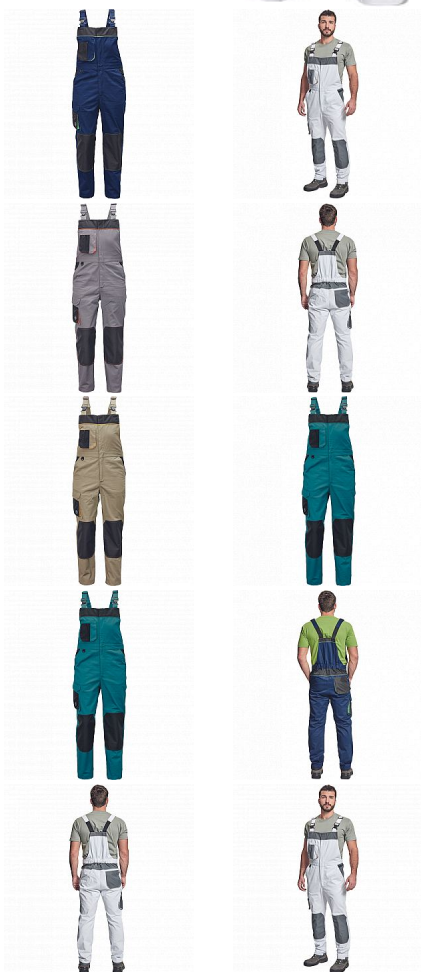

CREMORNE lacl kalhoty bílá

» PRACOVNÍ ODĚVY » Montérkové laclové kalhoty » CREMORNE lacl kalhoty bílá

Kód zboží	1028105010
EAN	8591806017641
Značka	CERVA

Na skladě:	U dodavatele
U dodavatele:	180 KS

CREMORNE lacl kalhoty bílá

» PRACOVNÍ ODĚVY » Montérkové laclové kalhoty » CREMORNE lacl kalhoty bílá

Popis

- pánské pracovní kalhoty s laclm a pružným pasem
- zesílená oblast kolen materiálem Oxford 600D s možností vkládání kolenních výztuh
- 5 funkčních kapes
- kontrastní paspulky
- nastavitelná délka nohavic

Parametry

Značka	CERVA
Materiál	Svrchní materiál: 60% bavlna, 40% polyester, 230 g/m ²
Barva	bílá
Pohlaví	Pánské