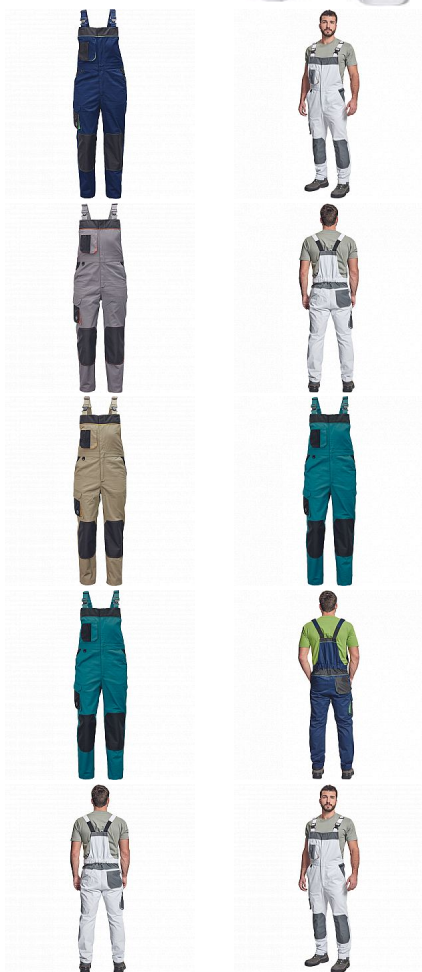

# CREMORNE lacl kalhoty bílá

» PRACOVNÍ ODĚVY » Montérkové laclové kalhoty » CREMORNE lacl kalhoty bílá

Kód zboží	1028105010
EAN	8591806017658
Značka	CERVA

Na skladě:	U dodavatele
U dodavatele:	270 KS

# CREMORNE lacl kalhoty bílá

» PRACOVNÍ ODĚVY » Montérkové laclové kalhoty » CREMORNE lacl kalhoty bílá

## Popis

- pánské pracovní kalhoty s laclm a pružným pasem
- zesílená oblast kolen materiálem Oxford 600D s možností vkládání kolenních výztuh
- 5 funkčních kapes
- kontrastní paspulky
- nastavitelná délka nohavic

## Parametry

Značka	CERVA
Materiál	<b>Svrchní materiál:</b> 60% bavlna, 40% polyester, 230 g/m <sup>2</sup>
Barva	bílá
Pohlaví	Pánské