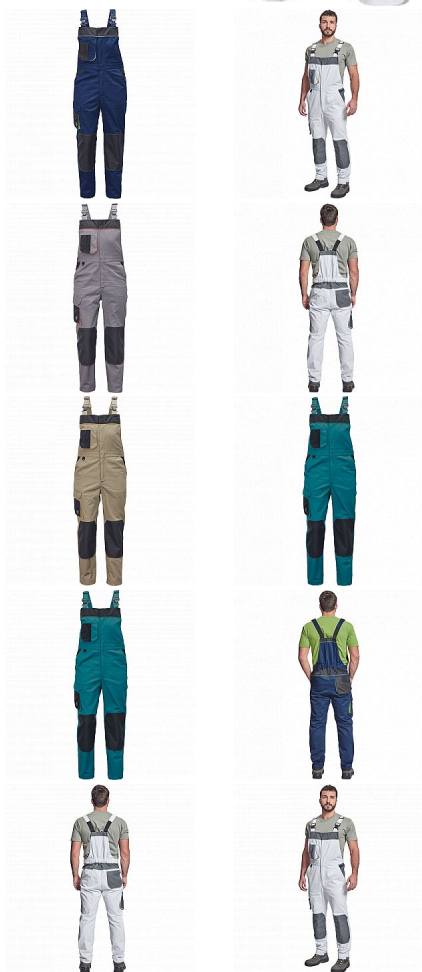

# CREMORNE lacl kalhoty bílá

» PRACOVNÍ ODĚVY » Montérkové laclové kalhoty » CREMORNE lacl kalhoty bílá

Kód zboží 1028105010

EAN 8591806545601

Značka CERVA

Na skladě: U dodavatele  
U dodavatele: 108 KS

# CREMORNE lacl kalhoty bílá

» PRACOVNÍ ODĚVY » Montérkové laclové kalhoty » CREMORNE lacl kalhoty bílá

## Popis

- pánské pracovní kalhoty s lacllem a pružným pasem
- zesílená oblast kolen materiálem Oxford 600D s možností vkládání kolenních výztuh
- 5 funkčních kapes
- kontrastní paspulky
- nastavitelná délka nohavic

## Parametry

Značka	CERVA
Materiál	<b>Svrchní materiál:</b> 60% bavlna, 40% polyester, 230 g/m <sup>2</sup>
Barva	bílá
Pohlaví	Pánské