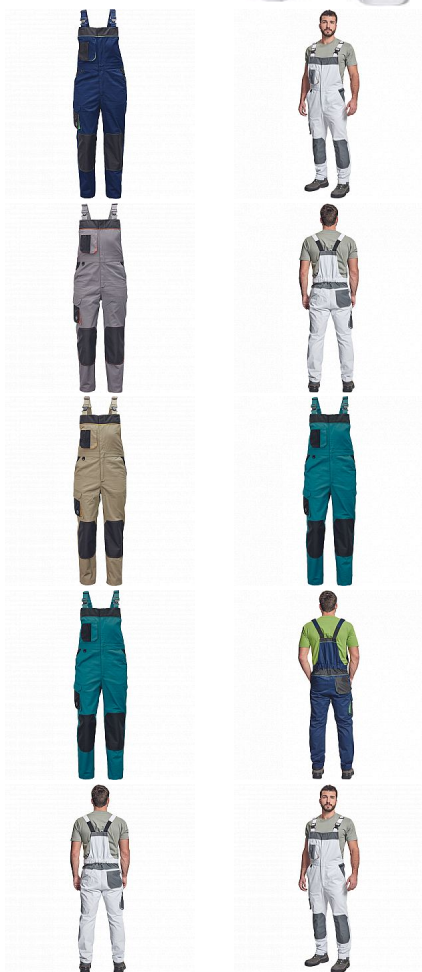

CREMORNE lacl kalhoty bílá

» PRACOVNÍ ODĚVY » Montérkové laclové kalhoty » CREMORNE lacl kalhoty bílá

Kód zboží	1028105010
EAN	8591806018952
Značka	CERVA

Na skladě:	U dodavatele
U dodavatele:	40 KS

CREMORNE lacl kalhoty bílá

» PRACOVNÍ ODĚVY » Montérkové laclové kalhoty » CREMORNE lacl kalhoty bílá

Popis

- pánské pracovní kalhoty s laclm a pružným pasem
- zesílená oblast kolen materiálem Oxford 600D s možností vkládání kolenních výztuh
- 5 funkčních kapes
- kontrastní paspulky
- nastavitelná délka nohavic

Parametry

Značka	CERVA
Materiál	Svrchní materiál: 60% bavlna, 40% polyester, 230 g/m ²
Barva	bílá
Pohlaví	Pánské