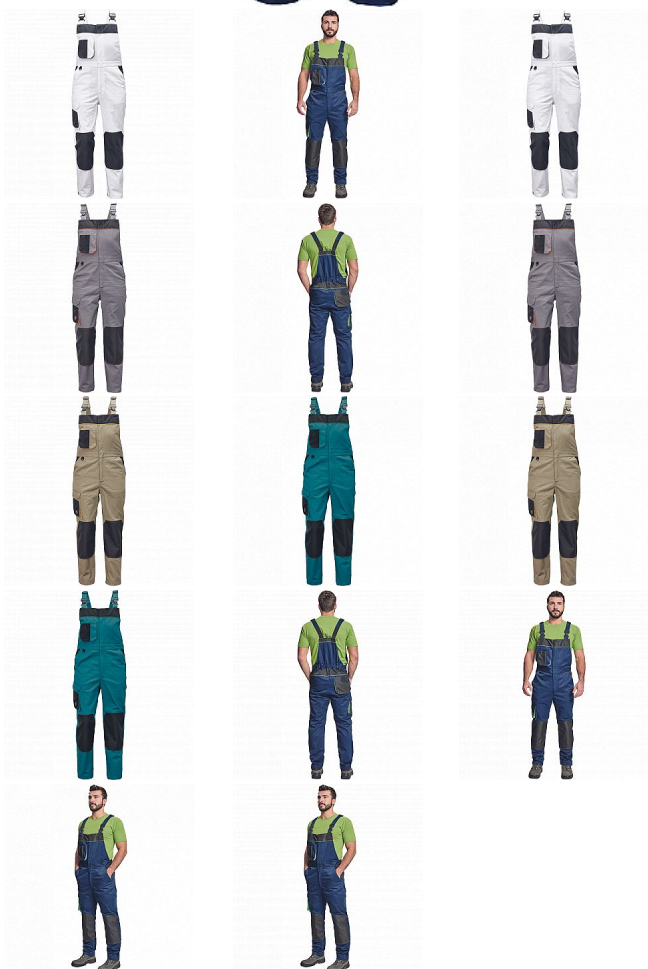

CREMORNE laclové navy

» PRACOVNÍ ODĚVY » Montérkové laclové kalhoty » CREMORNE laclové navy

Kód zboží

1028105003

EAN

8591806014503

Značka

CERVA

Na skladě:

U dodavatele

U dodavatele:

33 KS

CREMORNE laclové navy

» PRACOVNÍ ODĚVY » Montérkové laclové kalhoty » CREMORNE laclové navy

Popis

- pánské pracovní kalhoty s laclem a pružným pasem
- zesílená oblast kolen materiálem Oxford 600D s možností vkládání kolenních výztuh
- 5 funkčních kapes
- kontrastní paspulky
- nastavitelná délka nohavic

Parametry

Značka	CERVA
Materiál	Svrchní materiál: 60% bavlna, 40% polyester, 230 g/m ²
Barva	modrá
Pohlaví	Pánské