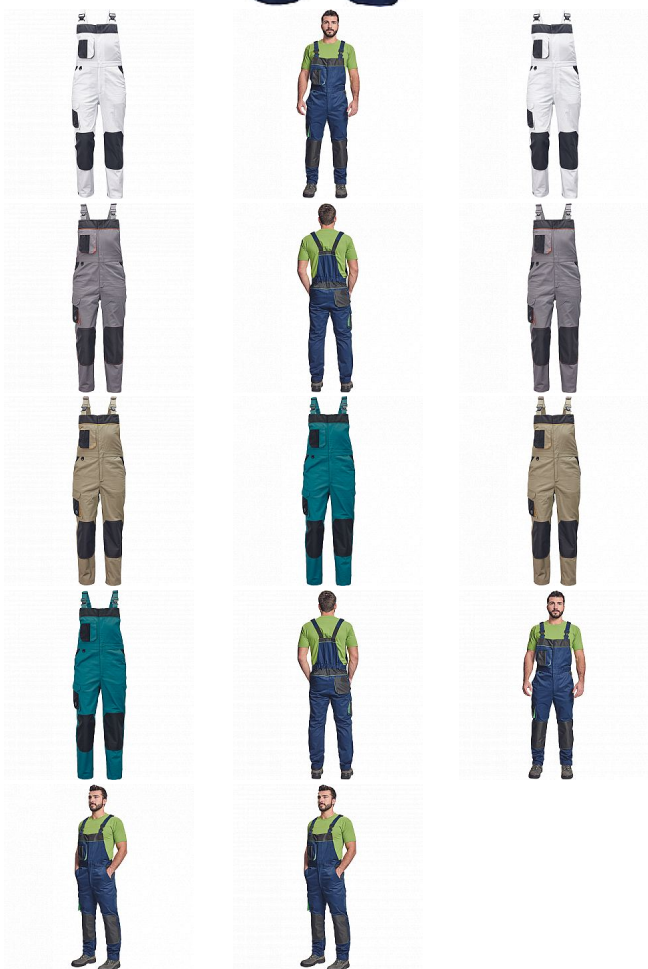

CREMORNE laclové navy

» PRACOVNÍ ODĚVY » Montérkové laclové kalhoty » CREMORNE laclové navy

Kód zboží	1028105003
EAN	8591806545328
Značka	CERVA

Na skladě:	U dodavatele
U dodavatele:	88 KS

CREMORNE laclové navy

» PRACOVNÍ ODĚVY » Montérkové laclové kalhoty » CREMORNE laclové navy

Popis

- pánské pracovní kalhoty s laclem a pružným pasem
- zesílená oblast kolen materiálem Oxford 600D s možností vkládání kolenních výztuh
- 5 funkčních kapes
- kontrastní paspulky
- nastavitelná délka nohavic

Parametry

Značka	CERVA
Materiál	Svrchní materiál: 60% bavlna, 40% polyester, 230 g/m ²
Barva	modrá
Pohlaví	Pánské