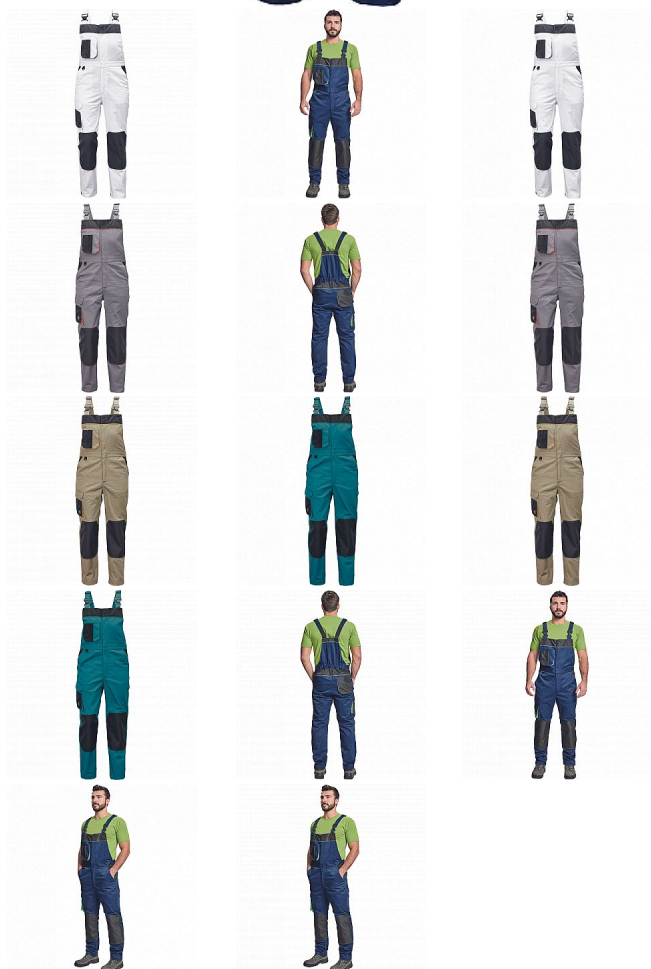

# CREMORNE laclové navy

» PRACOVNÍ ODĚVY » Montérkové laclové kalhoty » CREMORNE laclové navy

Kód zboží	1028105003
EAN	8591806014510
Značka	CERVA

Na skladě:	U dodavatele
U dodavatele:	95 KS

# CREMORNE laclové navy

» PRACOVNÍ ODĚVY » Montérkové laclové kalhoty » CREMORNE laclové navy

## Popis

- pánské pracovní kalhoty s laclem a pružným pasem
- zesílená oblast kolen materiálem Oxford 600D s možností vkládání kolenních výztuh
- 5 funkčních kapes
- kontrastní paspulky
- nastavitelná délka nohavic

## Parametry

Značka	CERVA
Materiál	<b>Svrchní materiál:</b> 60% bavlna, 40% polyester, 230 g/m <sup>2</sup>
Barva	modrá
Pohlaví	Pánské