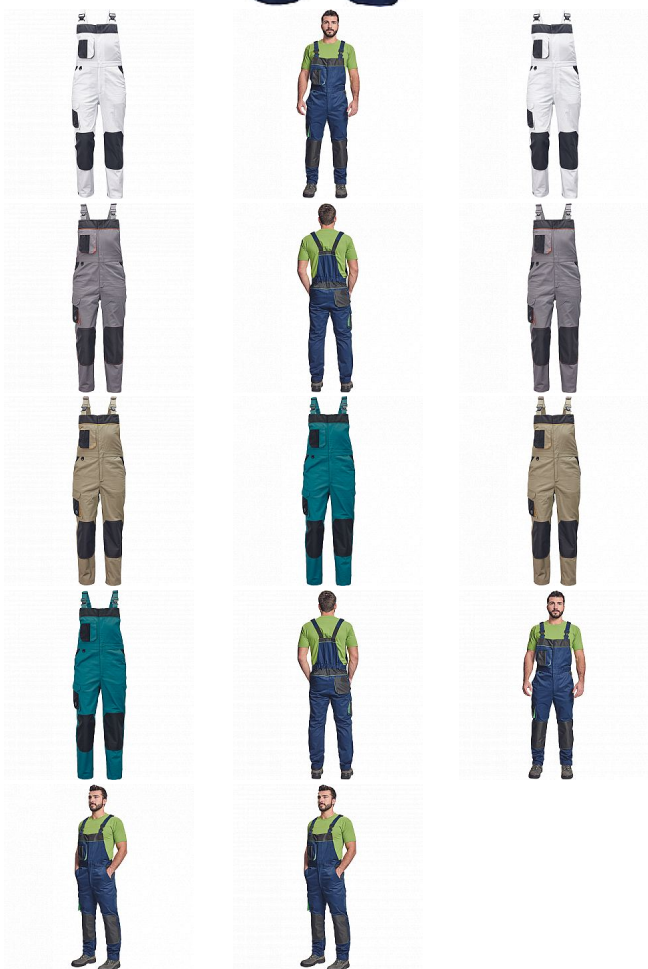

CREMORNE laclové navy

» PRACOVNÍ ODĚVY » Montérkové laclové kalhoty » CREMORNE laclové navy

Kód zboží	1028105003
EAN	8591806014527
Značka	CERVA

Na skladě:	U dodavatele
U dodavatele:	188 KS

CREMORNE laclové navy

» PRACOVNÍ ODĚVY » Montérkové laclové kalhoty » CREMORNE laclové navy

Popis

- pánské pracovní kalhoty s laclem a pružným pasem
- zesílená oblast kolen materiálem Oxford 600D s možností vkládání kolenních výztuh
- 5 funkčních kapes
- kontrastní paspulky
- nastavitelná délka nohavic

Parametry

Značka	CERVA
Materiál	Svrchní materiál: 60% bavlna, 40% polyester, 230 g/m ²
Barva	modrá
Pohlaví	Pánské