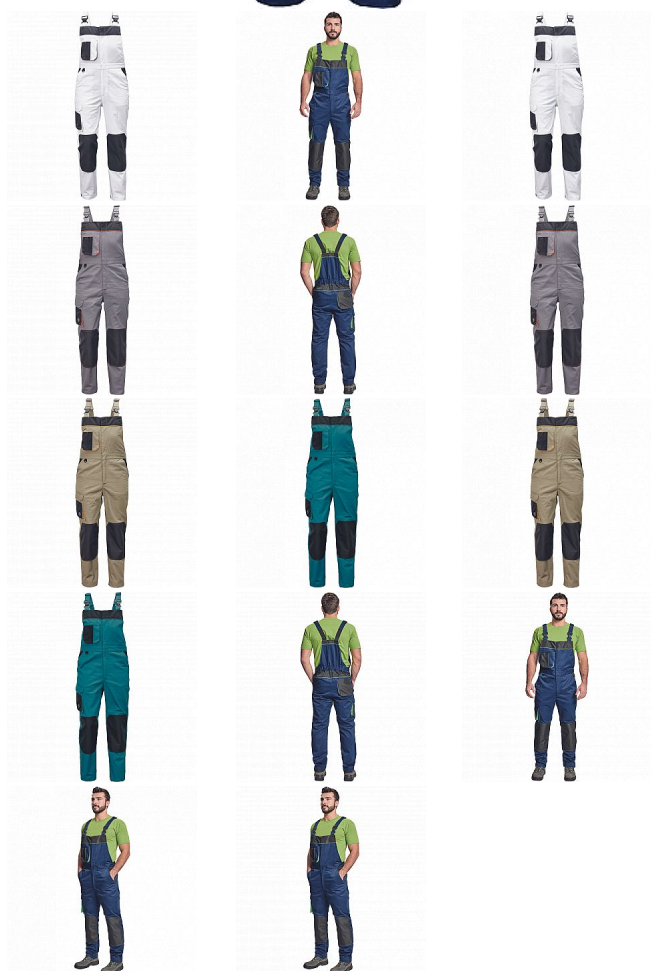

CREMORNE laclové navy

» PRACOVNÍ ODĚVY » Montérkové laclové kalhoty » CREMORNE laclové navy

Kód zboží

1028105003

EAN

8591806545342

Značka

CERVA

Na skladě:

U dodavatele

U dodavatele:

310 KS

CREMORNE laclové navy

» PRACOVNÍ ODĚVY » Montérkové laclové kalhoty » CREMORNE laclové navy

Popis

- pánské pracovní kalhoty s laclem a pružným pasem
- zesílená oblast kolen materiálem Oxford 600D s možností vkládání kolenních výztuh
- 5 funkčních kapes
- kontrastní paspulky
- nastavitelná délka nohavic

Parametry

Značka	CERVA
Materiál	Svrchní materiál: 60% bavlna, 40% polyester, 230 g/m ²
Barva	modrá
Pohlaví	Pánské