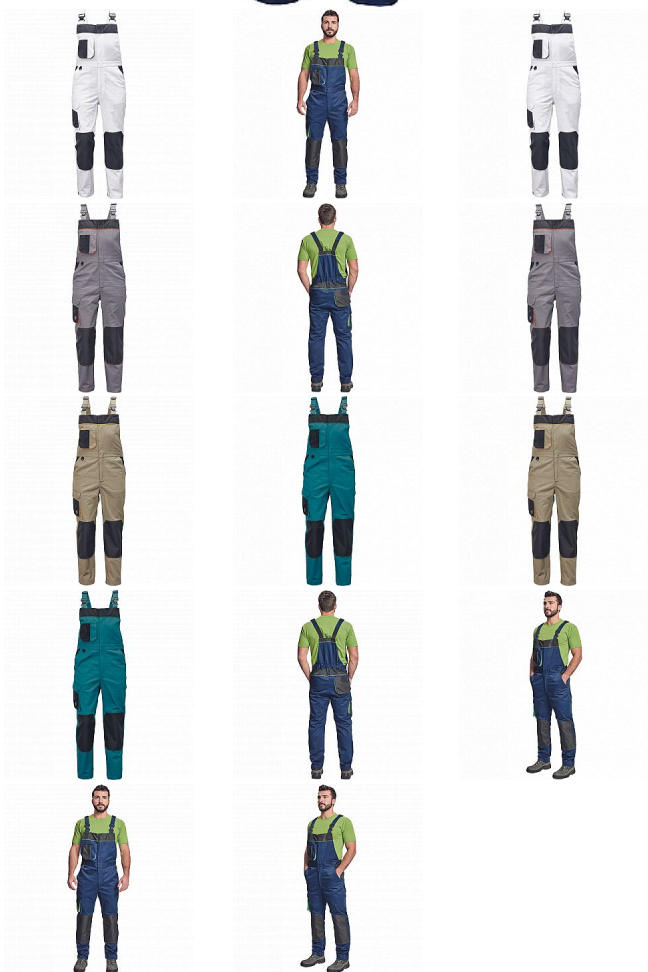

# CREMORNE laclové navy

» PRACOVNÍ ODĚVY » Montérkové laclové kalhoty » CREMORNE laclové navy

Kód zboží 1028105003

EAN 8591806014534

Značka CERVA

Na skladě: U dodavatele  
U dodavatele: 180 KS

# CREMORNE laclové navy

» PRACOVNÍ ODĚVY » Montérkové laclové kalhoty » CREMORNE laclové navy

## Popis

- pánské pracovní kalhoty s laclem a pružným pasem
- zesílená oblast kolen materiálem Oxford 600D s možností vkládání kolenních výztuh
- 5 funkčních kapes
- kontrastní paspulky
- nastavitelná délka nohavic

## Parametry

Značka	CERVA
Materiál	<b>Svrchní materiál:</b> 60% bavlna, 40% polyester, 230 g/m <sup>2</sup>
Barva	modrá
Pohlaví	Pánské