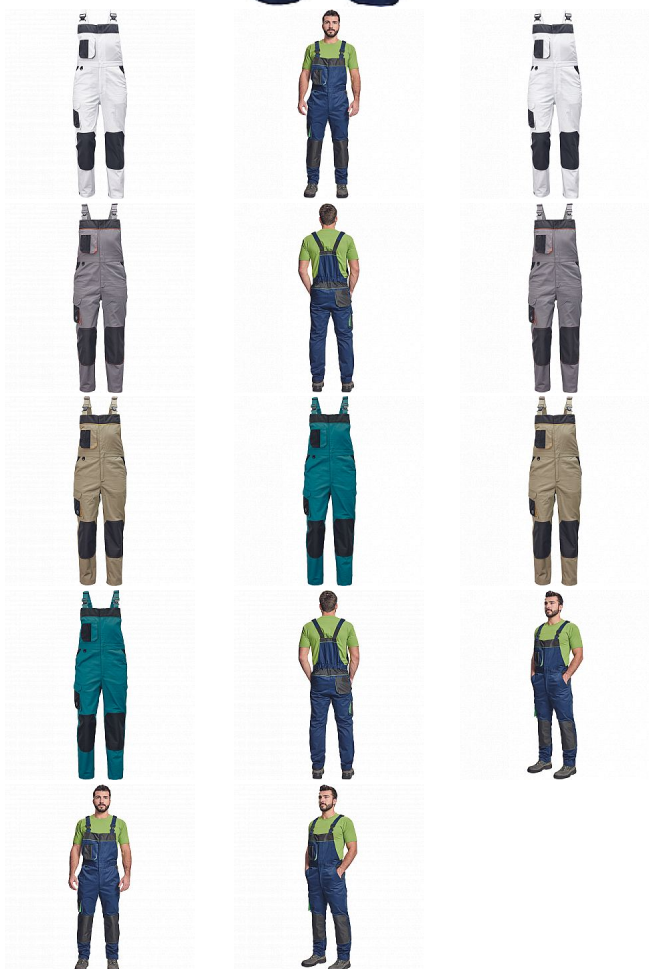

CREMORNE laclové navy

» PRACOVNÍ ODĚVY » Montérkové laclové kalhoty » CREMORNE laclové navy

Kód zboží

1028105003

EAN

8591806014534

Značka

CERVA

Na skladě:

U dodavatele

U dodavatele:

180 KS

CREMORNE laclové navy

» PRACOVNÍ ODĚVY » Montérkové laclové kalhoty » CREMORNE laclové navy

Popis

- pánské pracovní kalhoty s laclem a pružným pasem
- zesílená oblast kolen materiálem Oxford 600D s možností vkládání kolenních výztuh
- 5 funkčních kapes
- kontrastní paspulky
- nastavitelná délka nohavic

Parametry

Značka	CERVA
Materiál	Svrchní materiál: 60% bavlna, 40% polyester, 230 g/m ²
Barva	modrá
Pohlaví	Pánské