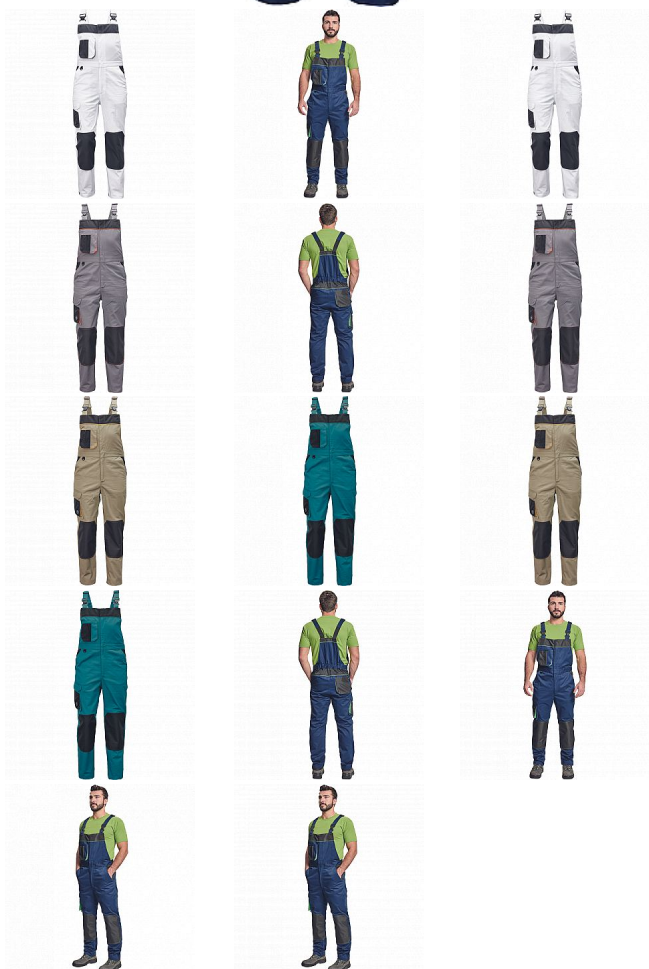

# CREMORNE laclové navy

» PRACOVNÍ ODĚVY » Montérkové laclové kalhoty » CREMORNE laclové navy

Kód zboží	1028105003
EAN	8591806545359
Značka	CERVA

Na skladě:	U dodavatele
U dodavatele:	132 KS

# CREMORNE laclové navy

» PRACOVNÍ ODĚVY » Montérkové laclové kalhoty » CREMORNE laclové navy

## Popis

- pánské pracovní kalhoty s laclem a pružným pasem
- zesílená oblast kolen materiálem Oxford 600D s možností vkládání kolenních výztuh
- 5 funkčních kapes
- kontrastní paspulky
- nastavitelná délka nohavic

## Parametry

Značka	CERVA
Materiál	<b>Svrchní materiál:</b> 60% bavlna, 40% polyester, 230 g/m <sup>2</sup>
Barva	modrá
Pohlaví	Pánské