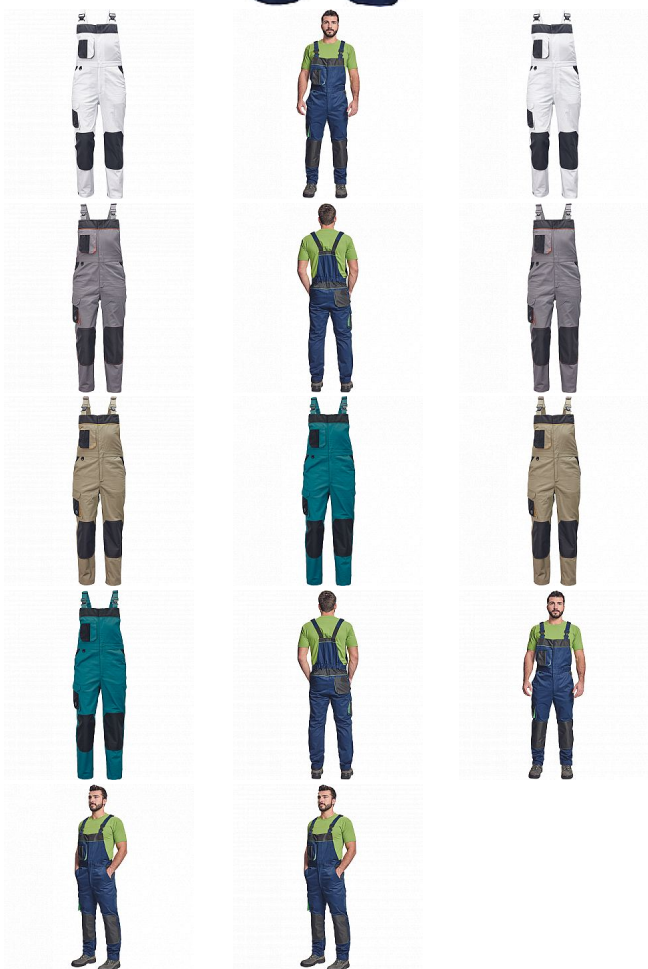

CREMORNE laclové navy

» PRACOVNÍ ODĚVY » Montérkové laclové kalhoty » CREMORNE laclové navy

Kód zboží	1028105003
EAN	8591806017122
Značka	CERVA

Na skladě:	U dodavatele
U dodavatele:	49 KS

CREMORNE laclové navy

» PRACOVNÍ ODĚVY » Montérkové laclové kalhoty » CREMORNE laclové navy

Popis

- pánské pracovní kalhoty s laclem a pružným pasem
- zesílená oblast kolen materiálem Oxford 600D s možností vkládání kolenních výztuh
- 5 funkčních kapes
- kontrastní paspulky
- nastavitelná délka nohavic

Parametry

Značka	CERVA
Materiál	Svrchní materiál: 60% bavlna, 40% polyester, 230 g/m ²
Barva	modrá
Pohlaví	Pánské