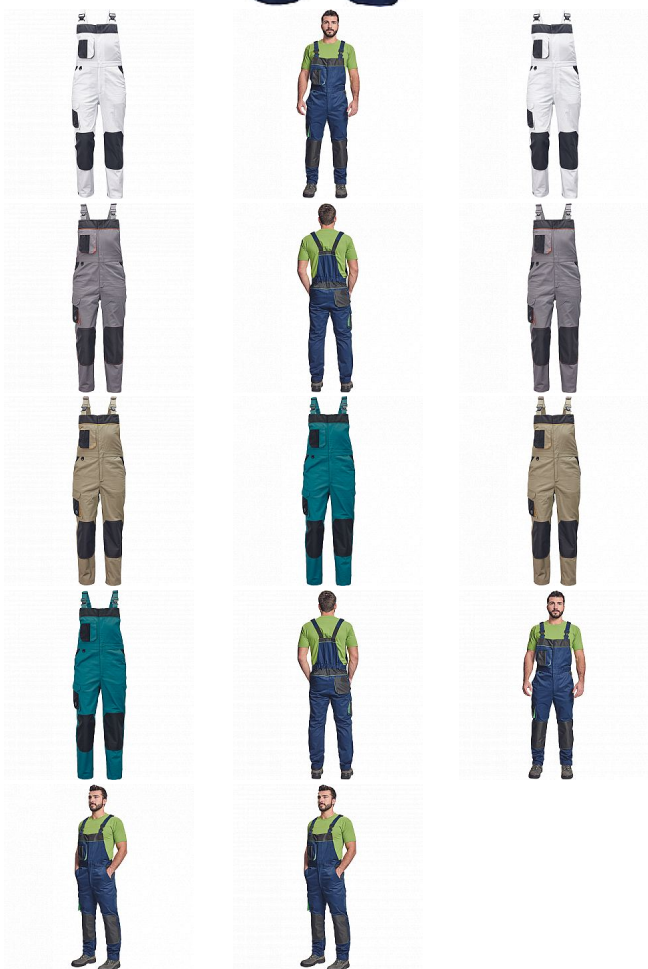

# CREMORNE laclové navy

» PRACOVNÍ ODĚVY » Montérkové laclové kalhoty » CREMORNE laclové navy

Kód zboží	1028105003
EAN	8591806545427
Značka	CERVA

Na skladě:	1 KS
U dodavatele:	64 KS

# CREMORNE laclové navy

» PRACOVNÍ ODĚVY » Montérkové laclové kalhoty » CREMORNE laclové navy

## Popis

- pánské pracovní kalhoty s laclem a pružným pasem
- zesílená oblast kolen materiálem Oxford 600D s možností vkládání kolenních výztuh
- 5 funkčních kapes
- kontrastní paspulky
- nastavitelná délka nohavic

## Parametry

Značka	CERVA
Materiál	<b>Svrchní materiál:</b> 60% bavlna, 40% polyester, 230 g/m <sup>2</sup>
Barva	modrá
Pohlaví	Pánské