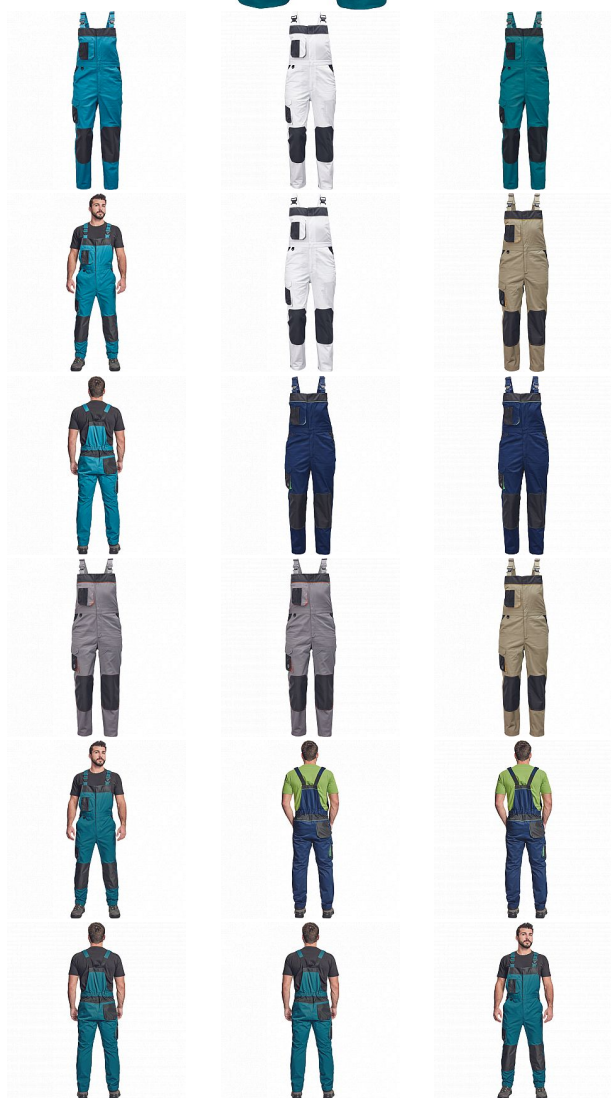

CREMORNE laclové petrolejová

» PRACOVNÍ ODEVY » Montérkové laclové kalhoty » CREMORNE laclové petrolejová

Kód zboží

1028105037

EAN

8591806017757

Značka

CERVA

Na skladě:
U dodavatele:

U dodavatele
17 KS

CREMORNE laclové petrolejová

» PRACOVNÍ ODĚVY » Montérkové laclové kalhoty » CREMORNE laclové petrolejová

Popis

- pánské pracovní kalhoty s laclem a pružným pasem
- zesílená oblast kolen materiálem Oxford 600D s možností vkládání kolenních výztuh
- 5 funkčních kapes
- kontrastní paspulky
- nastavitelná délka nohavic

Parametry

Značka	CERVA
Materiál	Svrchní materiál: 60% bavlna, 40% polyester, 230 g/m ²
Barva	modrá
Pohlaví	Pánské