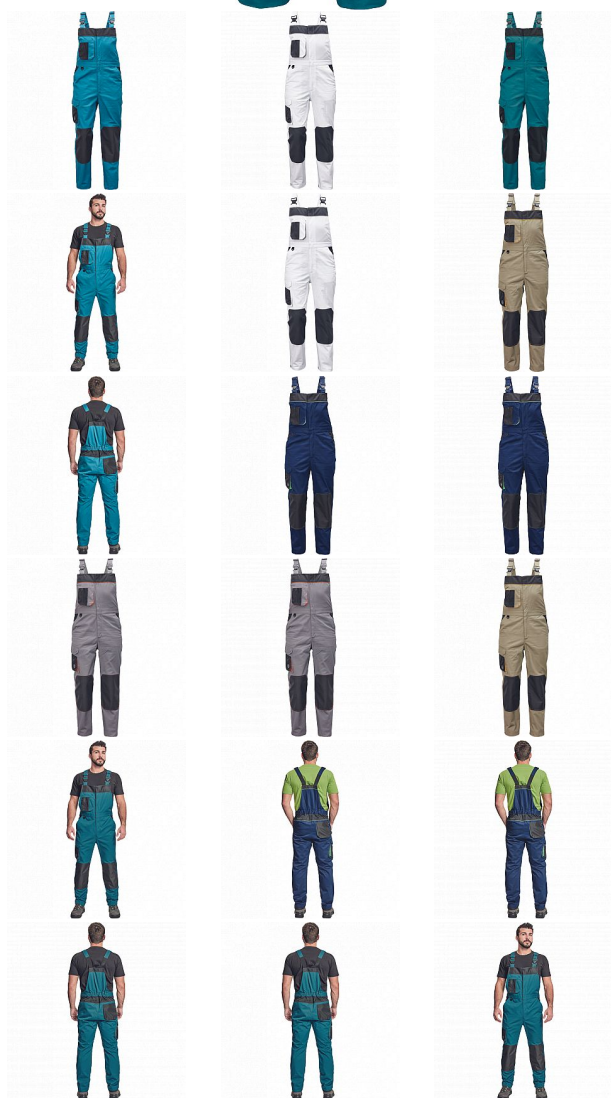

# CREMORNE laclové petrolejová

» PRACOVNÍ ODĚVY » Montérkové laclové kalhoty » CREMORNE laclové petrolejová

Kód zboží

1028105037

EAN

8591806545489

Značka

CERVA

# CREMORNE laclové petrolejová

» PRACOVNÍ ODĚVY » Montérkové laclové kalhoty » CREMORNE laclové petrolejová

## Popis

- pánské pracovní kalhoty s laclem a pružným pasem
- zesílená oblast kolen materiálem Oxford 600D s možností vkládání kolenních výztuh
- 5 funkčních kapes
- kontrastní paspulky
- nastavitelná délka nohavic

## Parametry

Značka	CERVA
Materiál	<b>Svrchní materiál:</b> 60% bavlna, 40% polyester, 230 g/m <sup>2</sup>
Barva	modrá
Pohlaví	Pánské