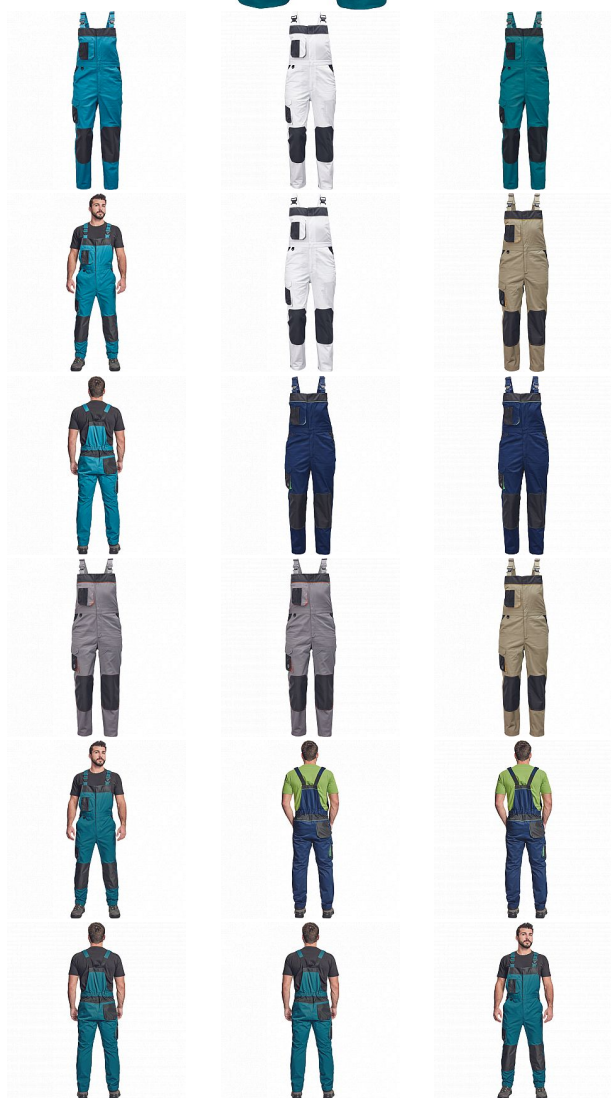

CREMORNE laclové petrolejová

» PRACOVNÍ ODEVY » Montérkové laclové kalhoty » CREMORNE laclové petrolejová

Kód zboží

1028105037

EAN

8591806545489

Značka

CERVA

Na skladě:
U dodavatele:

U dodavatele
81 KS

CREMORNE laclové petrolejová

» PRACOVNÍ ODĚVY » Montérkové laclové kalhoty » CREMORNE laclové petrolejová

Popis

- pánské pracovní kalhoty s laclem a pružným pasem
- zesílená oblast kolen materiálem Oxford 600D s možností vkládání kolenních výztuh
- 5 funkčních kapes
- kontrastní paspulky
- nastavitelná délka nohavic

Parametry

Značka	CERVA
Materiál	Svrchní materiál: 60% bavlna, 40% polyester, 230 g/m ²
Barva	modrá
Pohlaví	Pánské