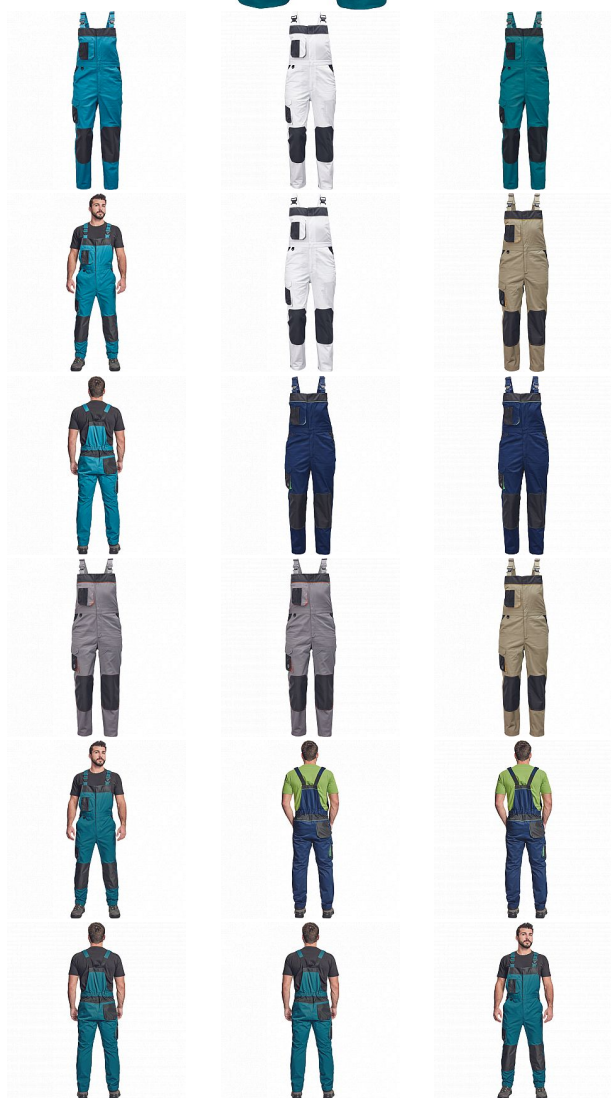

CREMORNE laclové petrolejová

» PRACOVNÍ ODĚVY » Montérkové laclové kalhoty » CREMORNE laclové petrolejová

Kód zboží

1028105037

EAN

8591806017764

Značka

CERVA

Na skladě:
U dodavatele:

U dodavatele
63 KS

CREMORNE laclové petrolejová

» PRACOVNÍ ODĚVY » Montérkové laclové kalhoty » CREMORNE laclové petrolejová

Popis

- pánské pracovní kalhoty s laclem a pružným pasem
- zesílená oblast kolen materiálem Oxford 600D s možností vkládání kolenních výztuh
- 5 funkčních kapes
- kontrastní paspulky
- nastavitelná délka nohavic

Parametry

Značka	CERVA
Materiál	Svrchní materiál: 60% bavlna, 40% polyester, 230 g/m ²
Barva	modrá
Pohlaví	Pánské