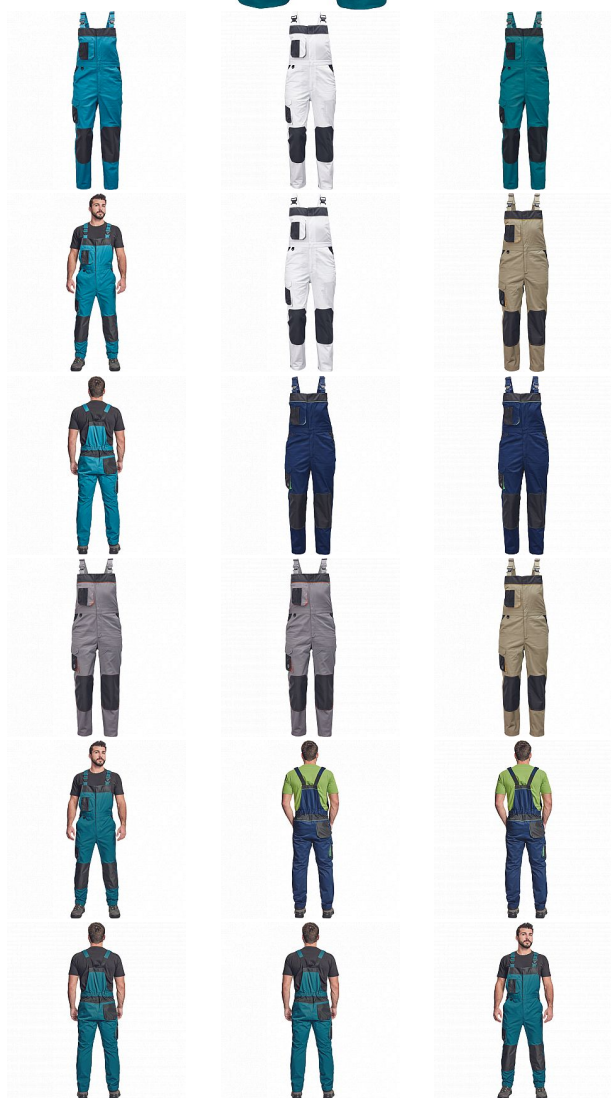

CREMORNE laclové petrolejová

» PRACOVNÍ ODĚVY » Montérkové laclové kalhoty » CREMORNE laclové petrolejová

Kód zboží

1028105037

EAN

8591806545496

Značka

CERVA

Na skladě:
U dodavatele:

U dodavatele
224 KS

CREMORNE laclové petrolejová

» PRACOVNÍ ODĚVY » Montérkové laclové kalhoty » CREMORNE laclové petrolejová

Popis

- pánské pracovní kalhoty s laclem a pružným pasem
- zesílená oblast kolen materiálem Oxford 600D s možností vkládání kolenních výztuh
- 5 funkčních kapes
- kontrastní paspulky
- nastavitelná délka nohavic

Parametry

Značka	CERVA
Materiál	Svrchní materiál: 60% bavlna, 40% polyester, 230 g/m ²
Barva	modrá
Pohlaví	Pánské