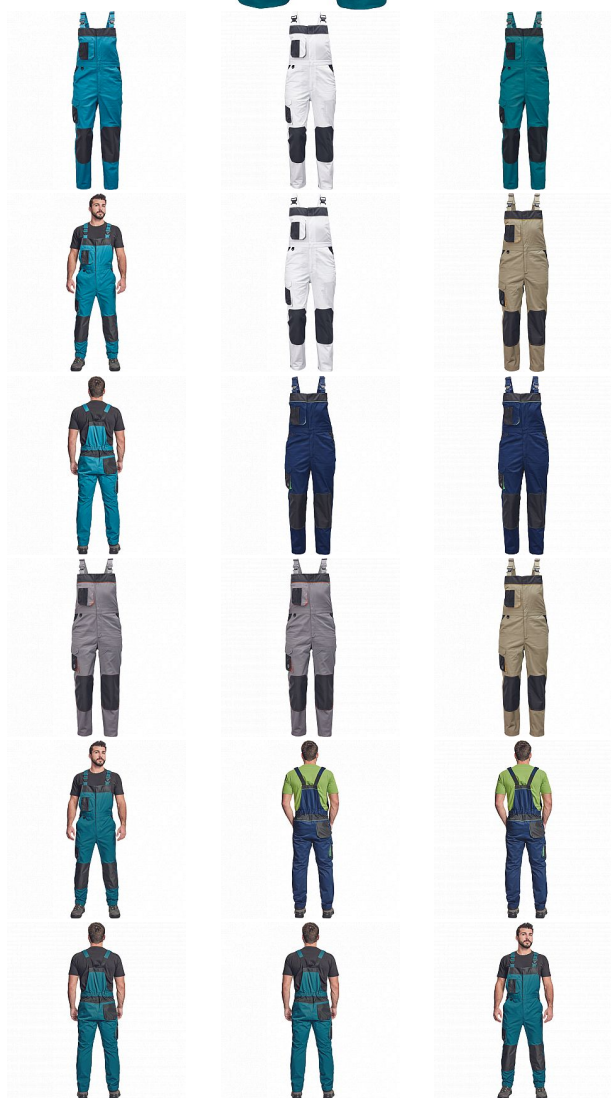

CREMORNE laclové petrolejová

» PRACOVNÍ ODEVY » Montérkové laclové kalhoty » CREMORNE laclové petrolejová

Kód zboží

1028105037

EAN

8591806545496

Značka

CERVA

Na skladě:
U dodavatele:

U dodavatele
224 KS

CREMORNE laclové petrolejová

» PRACOVNÍ ODĚVY » Montérkové laclové kalhoty » CREMORNE laclové petrolejová

Popis

- pánské pracovní kalhoty s laclem a pružným pasem
- zesílená oblast kolen materiálem Oxford 600D s možností vkládání kolenních výztuh
- 5 funkčních kapes
- kontrastní paspulky
- nastavitelná délka nohavic

Parametry

| | |
|----------|--|
| Značka | CERVA |
| Materiál | Svrchní materiál: 60% bavlna, 40% polyester, 230 g/m ² |
| Barva | modrá |
| Pohlaví | Pánské |