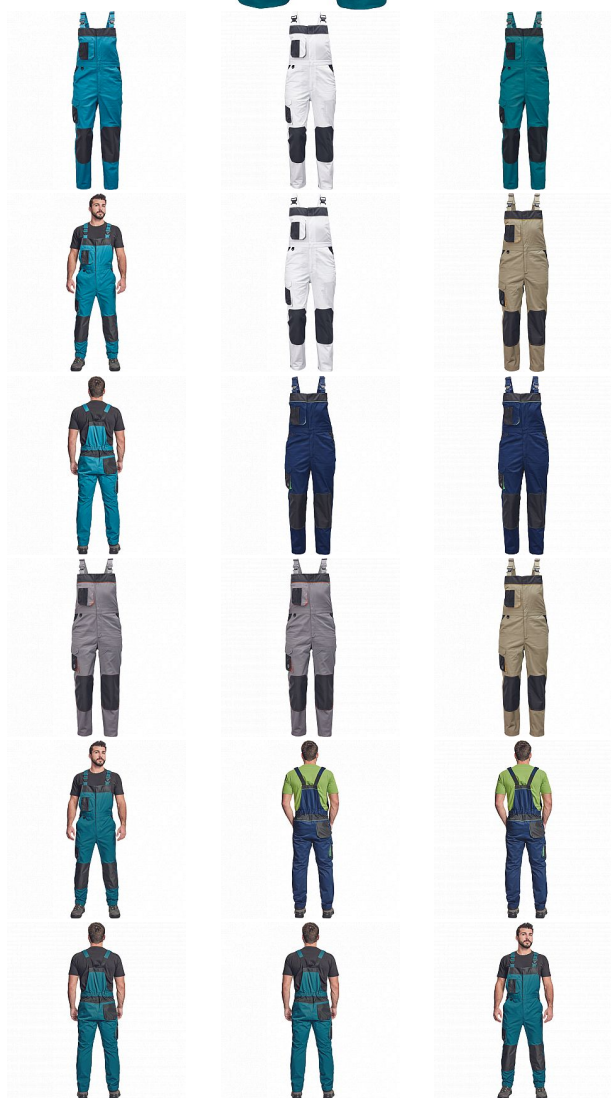

CREMORNE laclové petrolejová

» PRACOVNÍ ODEVY » Montérkové laclové kalhoty » CREMORNE laclové petrolejová

Kód zboží

1028105037

EAN

8591806017771

Značka

CERVA

Na skladě:
U dodavatele:

U dodavatele
96 KS

CREMORNE laclové petrolejová

» PRACOVNÍ ODĚVY » Montérkové laclové kalhoty » CREMORNE laclové petrolejová

Popis

- pánské pracovní kalhoty s laclem a pružným pasem
- zesílená oblast kolen materiálem Oxford 600D s možností vkládání kolenních výztuh
- 5 funkčních kapes
- kontrastní paspulky
- nastavitelná délka nohavic

Parametry

Značka	CERVA
Materiál	Svrchní materiál: 60% bavlna, 40% polyester, 230 g/m ²
Barva	modrá
Pohlaví	Pánské