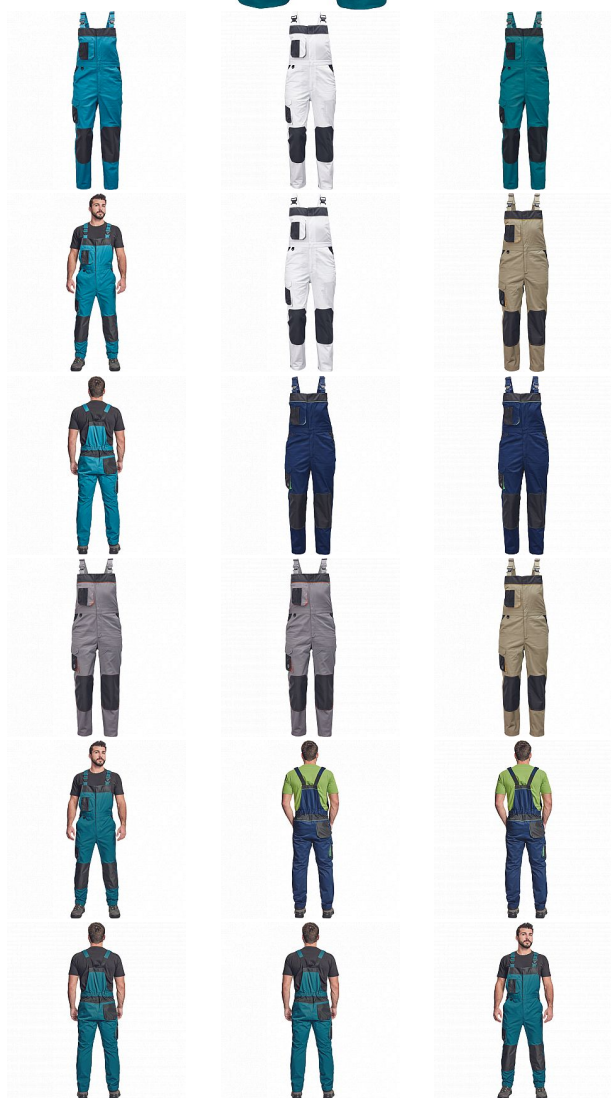

CREMORNE laclové petrolejová

» PRACOVNÍ ODEVY » Montérkové laclové kalhoty » CREMORNE laclové petrolejová

Kód zboží

1028105037

EAN

8591806545502

Značka

CERVA

Na skladě:
U dodavatele:

U dodavatele
119 KS

CREMORNE laclové petrolejová

» PRACOVNÍ ODĚVY » Montérkové laclové kalhoty » CREMORNE laclové petrolejová

Popis

- pánské pracovní kalhoty s laclem a pružným pasem
- zesílená oblast kolen materiálem Oxford 600D s možností vkládání kolenních výztuh
- 5 funkčních kapes
- kontrastní paspulky
- nastavitelná délka nohavic

Parametry

Značka	CERVA
Materiál	Svrchní materiál: 60% bavlna, 40% polyester, 230 g/m ²
Barva	modrá
Pohlaví	Pánské