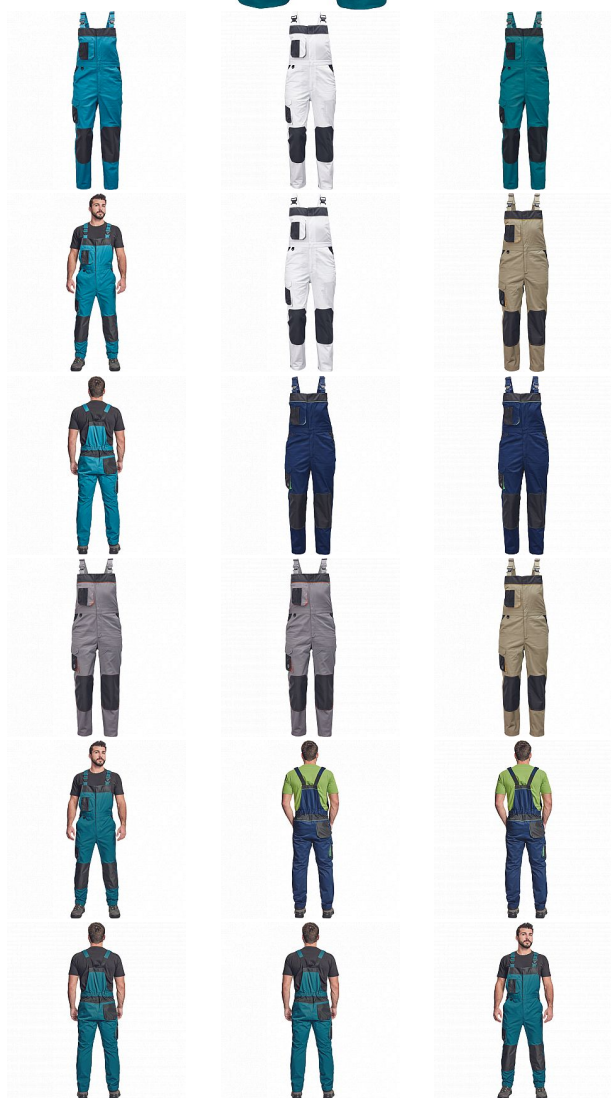

# CREMORNE laclové petrolejová

» PRACOVNÍ ODĚVY » Montérkové laclové kalhoty » CREMORNE laclové petrolejová

Kód zboží

1028105037

EAN

8591806017788

Značka

CERVA

# CREMORNE laclové petrolejová

» PRACOVNÍ ODĚVY » Montérkové laclové kalhoty » CREMORNE laclové petrolejová

## Popis

- pánské pracovní kalhoty s laclem a pružným pasem
- zesílená oblast kolen materiálem Oxford 600D s možností vkládání kolenních výztuh
- 5 funkčních kapes
- kontrastní paspulky
- nastavitelná délka nohavic

## Parametry

Značka	CERVA
Materiál	<b>Svrchní materiál:</b> 60% bavlna, 40% polyester, 230 g/m <sup>2</sup>
Barva	modrá
Pohlaví	Pánské