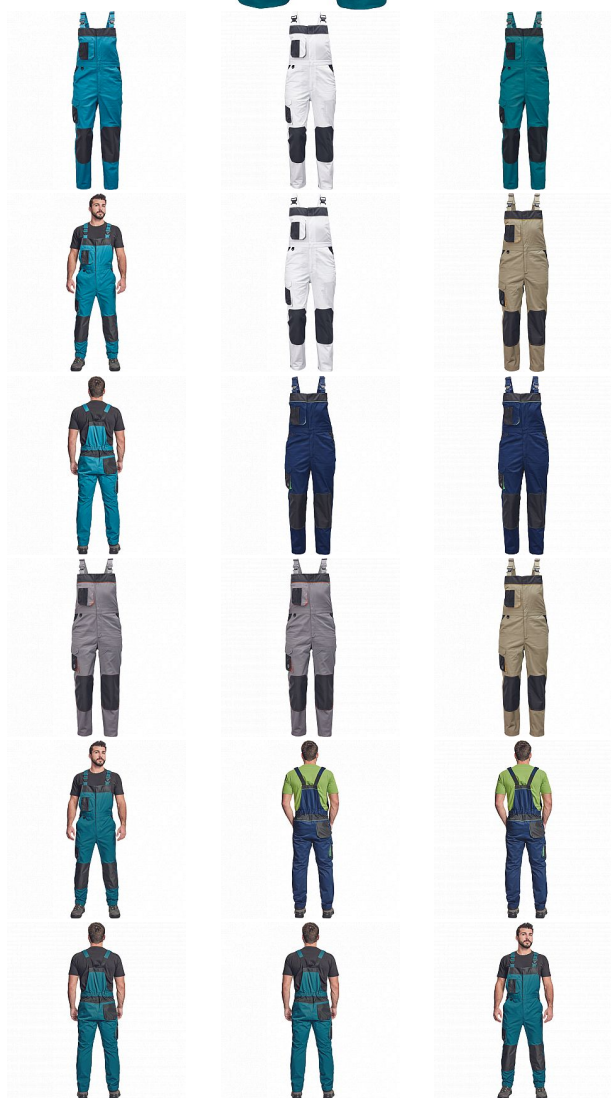

CREMORNE laclové petrolejová

» PRACOVNÍ ODĚVY » Montérkové laclové kalhoty » CREMORNE laclové petrolejová

Kód zboží

1028105037

EAN

8591806545519

Značka

CERVA

Na skladě:
U dodavatele:

U dodavatele
47 KS

CREMORNE laclové petrolejová

» PRACOVNÍ ODĚVY » Montérkové laclové kalhoty » CREMORNE laclové petrolejová

Popis

- pánské pracovní kalhoty s laclem a pružným pasem
- zesílená oblast kolen materiálem Oxford 600D s možností vkládání kolenních výztuh
- 5 funkčních kapes
- kontrastní paspulky
- nastavitelná délka nohavic

Parametry

Značka	CERVA
Materiál	Svrchní materiál: 60% bavlna, 40% polyester, 230 g/m ²
Barva	modrá
Pohlaví	Pánské