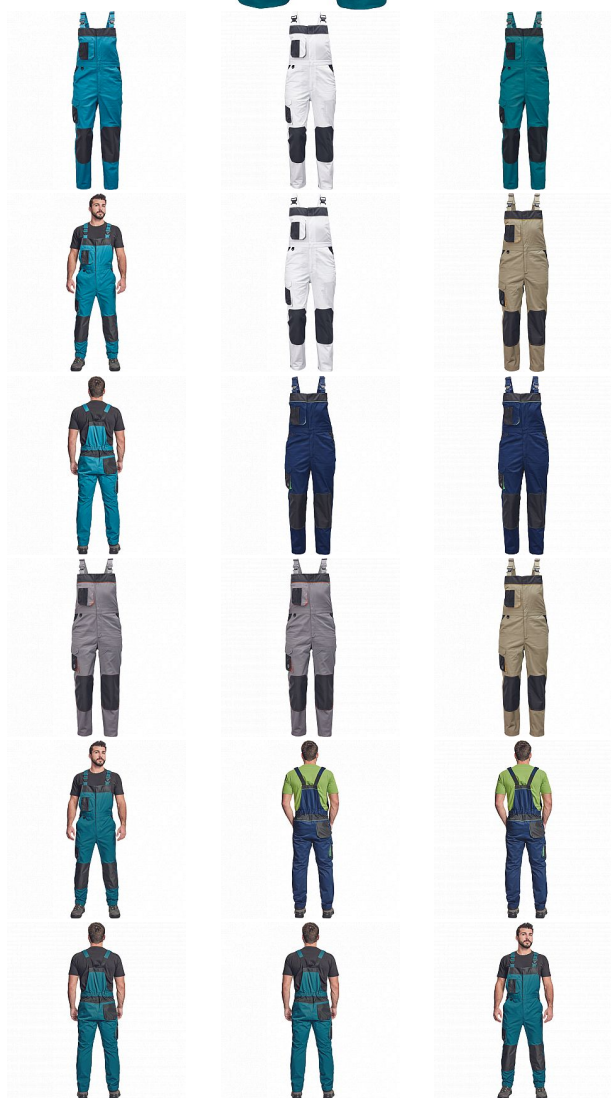

CREMORNE laclové petrolejová

» PRACOVNÍ ODEVY » Montérkové laclové kalhoty » CREMORNE laclové petrolejová

Kód zboží

1028105037

EAN

8591806017689

Značka

CERVA

Na skladě:
U dodavatele:

U dodavatele
57 KS

CREMORNE laclové petrolejová

» PRACOVNÍ ODĚVY » Montérkové laclové kalhoty » CREMORNE laclové petrolejová

Popis

- pánské pracovní kalhoty s laclem a pružným pasem
- zesílená oblast kolen materiálem Oxford 600D s možností vkládání kolenních výztuh
- 5 funkčních kapes
- kontrastní paspulky
- nastavitelná délka nohavic

Parametry

Značka	CERVA
Materiál	Svrchní materiál: 60% bavlna, 40% polyester, 230 g/m ²
Barva	modrá
Pohlaví	Pánské