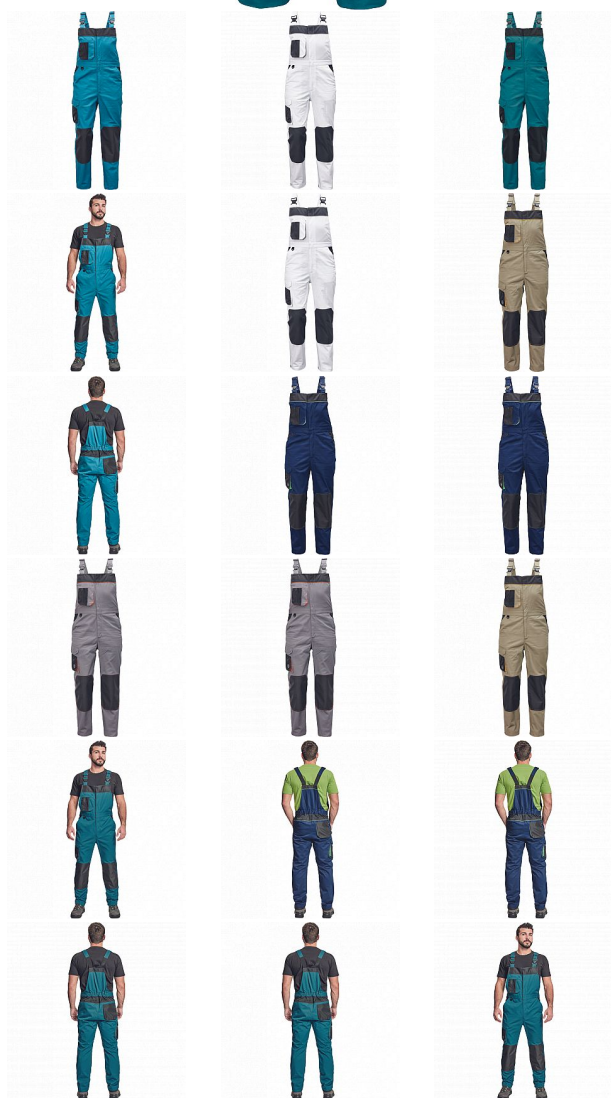

CREMORNE laclové petrolejová

» PRACOVNÍ ODEVY » Montérkové laclové kalhoty » CREMORNE laclové petrolejová

Kód zboží

1028105037

EAN

8591806545526

Značka

CERVA

Na skladě:

U dodavatele

U dodavatele:

48 KS

CREMORNE laclové petrolejová

» PRACOVNÍ ODĚVY » Montérkové laclové kalhoty » CREMORNE laclové petrolejová

Popis

- pánské pracovní kalhoty s laclem a pružným pasem
- zesílená oblast kolen materiálem Oxford 600D s možností vkládání kolenních výztuh
- 5 funkčních kapes
- kontrastní paspulky
- nastavitelná délka nohavic

Parametry

Značka	CERVA
Materiál	Svrchní materiál: 60% bavlna, 40% polyester, 230 g/m ²
Barva	modrá
Pohlaví	Pánské