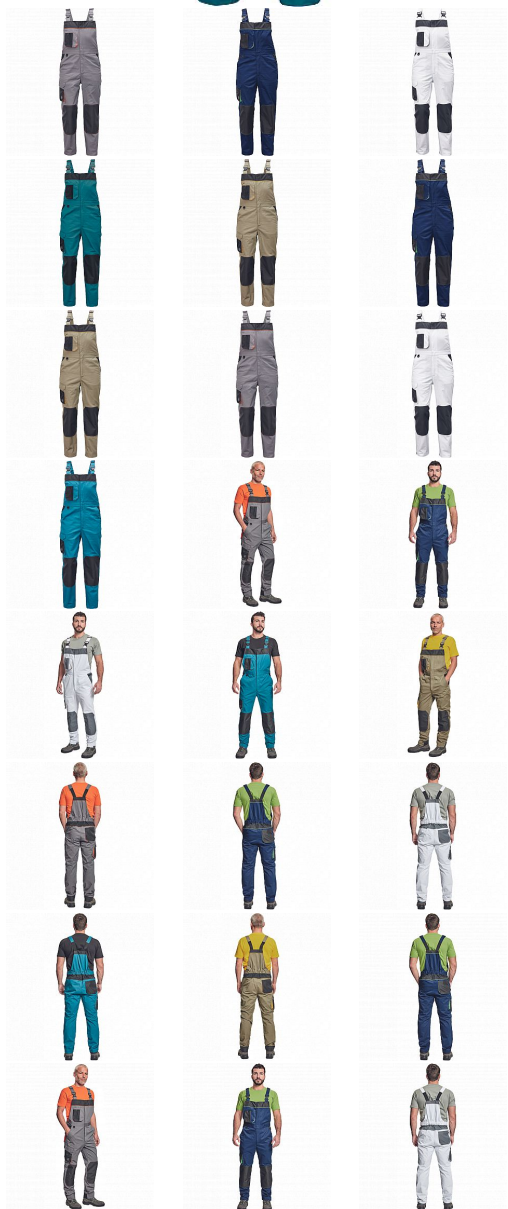

# CREMORNE laclové

» PRACOVNÍ ODĚVY » Montérkové laclové kalhoty

Kód zboží

10281050

Značka

CERVA

Na skladě:  
U dodavatele:

1 ks  
5 607 ks

# CREMORNE laclové

» PRACOVNÍ ODĚVY » Montérkové laclové kalhoty

## Popis

\_ pánské pracovní kalhoty s laclem a pružným pasem \_  
zesílená oblast kolen materiálem Oxford 600D s  
možností vkládání kolenních výztuh \_ 5 funkčních kapes  
\_ kontrastní paspulky \_ nastavitelná délka nohavic